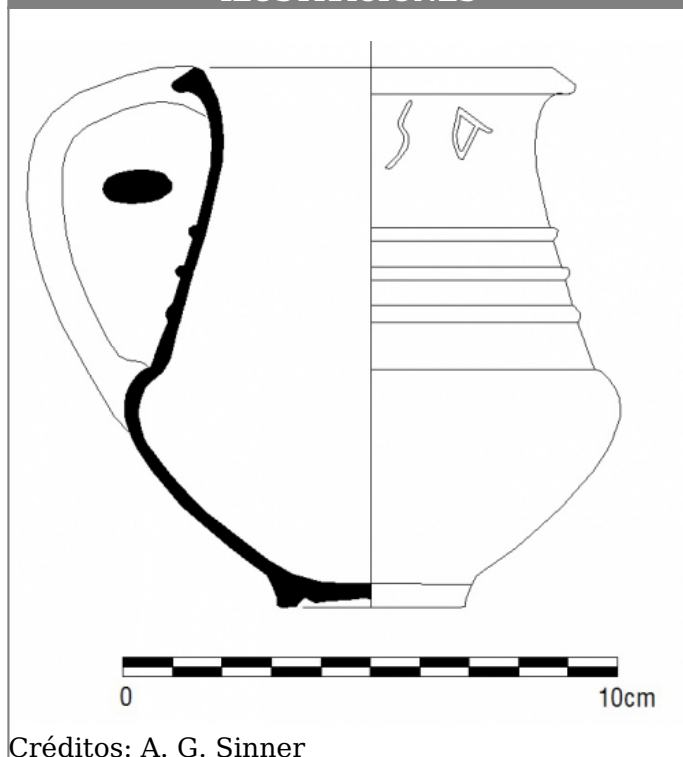

Citación: BDHespB.44.26, consulta: 05-11-2025

Ref. Hesperia: B.44.26

CABECERA			
REF. MLH:	C.07.	YACIMIENTO:	Ilduro II (L'Hostal)
MUNICIPIO:	Cabrera de Mar	PROVINCIA:	Barcelona
OBJETO:	C	TIPO YAC.:	HABITAT
GENERALIDADES			
MATERIAL:	CERAMICA	TIPO:	Gris ibérica
SOPORTE:	RECIPIENTE	FORMA:	Jarrita
TÉCNICA:	INCISION	DIRECCIÓN ESCRITURA:	DEXTROGIRA
NÚM. INSCRIPCIONES:	1	TIPO EPÍGRAFE:	INDET.
NÚM. LÍNEAS:	1	CONSERV. EPG:	Completa
RESPONS EPIGR:	JFJ	REVISORES:	VSV, NMM
RESPONS ARQUEOL.:	JFJ	REVISORES ARQ.:	DMC
TEXTO Y APARATO CRÍTICO			
TEXTO:	sa		
BIBLIOGRAFÍA			
ED. PRINCEPS:	Cela et al. 2002, p. 50 i p. 59 làmina 6 fig. 3		
BIBL. FILOL.:	Rodríguez Ramos 2004, 217; Sinner - Ferrer i Jané 2016a		

ILUSTRACIONES

Créditos: A. G. Sinner