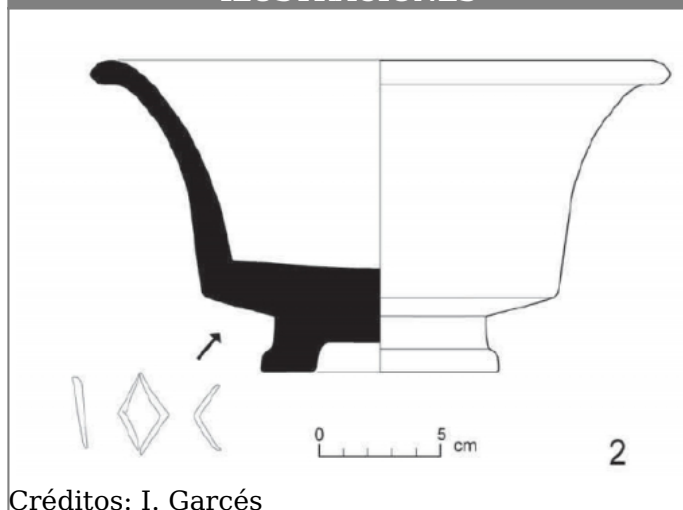

Citación: BDHespL.07.03, consulta: 28-05-2026

Ref. Hesperia: L.07.03

CABECERA			
REF. MLH:	D.11.	YACIMIENTO:	El Gebut B
MUNICIPIO:	Soses	PROVINCIA:	Lleida
N. INV.:	Desconocido	OBJETO:	C
TIPO YAC.:	HABITAT		
GENERALIDADES			
MATERIAL:	CERAMICA	TIPO:	Barniz negro de Cales
SOPORTE:	RECIPIENTE	FORMA:	Lamb. 2 / F 1222
TÉCNICA:	INCISION	DIRECCIÓN ESCRITURA:	DEXTROGIRA
NÚM. INSCRIPCIONES:	1	TIPO EPÍGRAFE:	PROPIEDAD
DIMENSIONES OBJETO:	6,3 H x 16 (diám. boca)	NÚM. LÍNEAS:	1
H. MÁX. LETRA:	15	H. MÍN. LETRA:	13
CONSERV. EPG:	Completa	CONS. ARQ:	B
RESPONS EPIGR:	JFJ	REVISORES:	VSV
RESPONS ARQUEOL.:	JFJ	REVISORES ARQ.:	VSV, DMC
TEXTO Y APARATO CRÍTICO			
TEXTO:	baŕke		
BIBLIOGRAFÍA			
ED. PRINCEPS:	Garcés Estallo 2013, 489-490 n.º 2, fig. 2.2		
BIBL. FILOL.:	Sabaté 2016, 59 § 16; Moncunill - Velaza 2019, 146		

ILUSTRACIONES

Créditos: I. Garcés