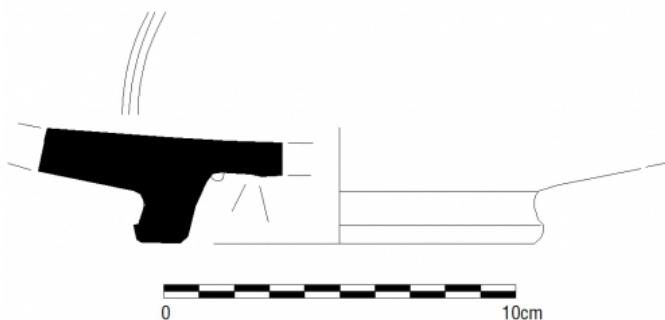

Citación: BDHespB.44.04, consulta: 28-05-2026

Ref. Hesperia: B.44.04

CABECERA			
REF. MLH:	C.07.	YACIMIENTO:	Ilduro I (Burriac)
MUNICIPIO:	Cabrera de Mar	PROVINCIA:	Barcelona
OBJETO:	C	TIPO YAC.:	HABITAT
GENERALIDADES			
MATERIAL:	CERAMICA	TIPO:	Campaniense A
SOPORTE:	RECIPIENTE	FORMA:	Lamb. 5
TÉCNICA:	INCISION	DIRECCIÓN ESCRITURA:	DEXTROGIRA
NÚM. INSCRIPCIONES:	1	TIPO EPÍGRAFE:	INDET.
NÚM. LÍNEAS:	1	CONSERV. EPG:	Tal vez incompleta
CONS. ARQ:	R	RESPONS EPIGR:	JFJ
REVISORES:	VSV, NMM	RESPONS ARQUEOL.:	JFJ
TEXTO Y APARATO CRÍTICO			
TEXTO:	[---?]bil		
BIBLIOGRAFÍA			
ED. PRINCEPS:	Zamora 2006-2007, 266; 270 Lam. 3.2		
BIBL. FILOL.:	Sinner - Ferrer i Jané 2016a		

ILUSTRACIONES

Créditos: A. G. Sinner