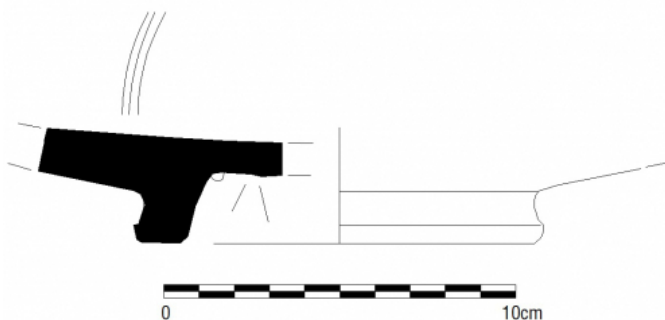

Citación: BDHespB.44.04, consulta: 05-11-2025

Ref. Hesperia: B.44.04

CABECERA			
REF. MLH:	C.07.	YACIMIENTO:	Ilduro I (Burriac)
MUNICIPIO:	Cabrera de Mar	PROVINCIA:	Barcelona
OBJETO:	C	TIPO YAC.:	HABITAT
GENERALIDADES			
MATERIAL:	CERAMICA	TIPO:	Campaniense A
SOPORTE:	RECIPIENTE	FORMA:	Lamb. 5
TÉCNICA:	INCISION	DIRECCIÓN ESCRITURA:	DEXTROGIRA
NÚM. INSCRIPCIONES:	1	TIPO EPÍGRAFE:	INDET.
NÚM. LÍNEAS:	1	CONSERV. EPG:	Tal vez incompleta
CONS. ARQ:	R	RESPONS EPIGR:	JFJ
REVISORES:	VSV, NMM	RESPONS ARQUEOL.:	JFJ
TEXTO Y APARATO CRÍTICO			
TEXTO:	[---?]bil		
BIBLIOGRAFÍA			
ED. PRINCEPS:	Zamora 2006-2007, 266; 270 Lam. 3.2		
BIBL. FILOL.:	Sinner - Ferrer i Jané 2016a		

ILUSTRACIONES

Créditos: A. G. Sinner