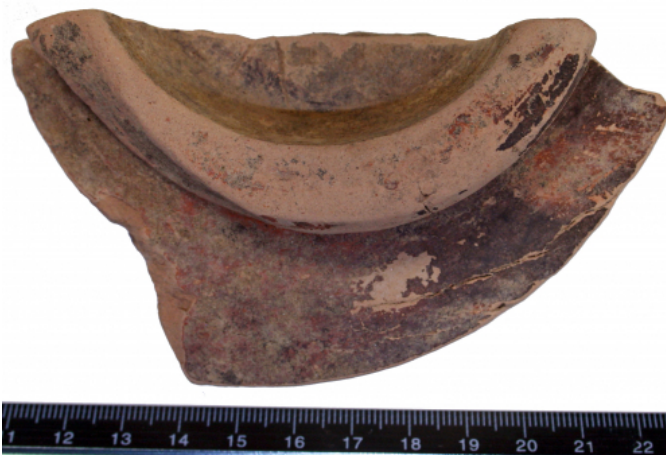

Créditos: A. G. Sinner