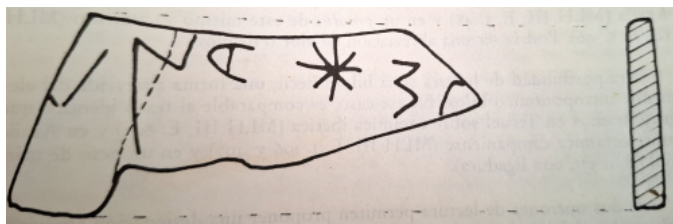

Citación: BDHespB.43.03, consulta: 16-01-2026

Ref. Hesperia: B.43.03

CABECERA

REF. MLH:	C.30.04.S1	YACIMIENTO:	La Cadira del Bisbe
MUNICIPIO:	Premià de Dalt	PROVINCIA:	Barcelona
OBJETO:	C		

GENERALIDADES

MATERIAL:	CERAMICA	TIPO:	Ibérica
SOPORTE:	RECIPIENTE	FORMA:	Plato
TÉCNICA:	INCISION	DIRECCIÓN ESCRITURA:	DEXTROGIRA
NÚM. INSCRIPCIONES:	1	TIPO EPÍGRAFE:	INDET.
NÚM. LÍNEAS:	1	CONSERV. EPG:	Incompleta por ambos lados
CONS. ARQ:	M	RESPONS EPIGR:	JCC
REVISORES:	ENI, VSV, NMM		

TEXTO Y APARATO CRÍTICO

TEXTO:	[---]+nkebos+[---]

BIBLIOGRAFÍA

ED. PRINCEPS:	Panosa 2001, n.º 9.3
BIBL. FILOL.:	Moncunill 2007, 333, 414; Moncunill 2010, 134; Moncunill - Velaza 2019, 469

ILUSTRACIONES

Créditos: Jordi Montlló