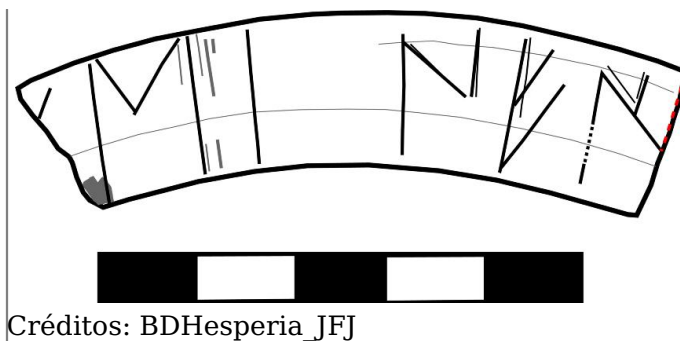

Créditos: BDHesperia_Joan_Frigola

Créditos: BDHesperia_JFJ