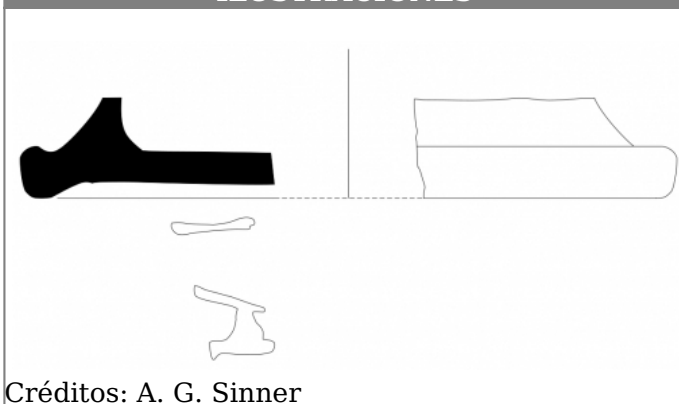

Citación: BDHespB.44.34, consulta: 28-05-2026

Ref. Hesperia: B.44.34

CABECERA			
REF. MLH:	C.07.	YACIMIENTO:	Ilduro II (Can Rodon de l'Hort)
MUNICIPIO:	Cabrera de Mar	PROVINCIA:	Barcelona
N. INV.:	Depósito municipal de Cabrera de Mar	OBJETO:	C
TIPO YAC.:	HABITAT		
GENERALIDADES			
MATERIAL:	CERAMICA	TIPO:	Barniz negro de Cales
SOPORTE:	RECIPIENTE	FORMA:	Lamb. 3
TÉCNICA:	INCISION	DIRECCIÓN ESCRITURA:	DEXTROGIRA
NÚM. INSCRIPCIONES:	1	TIPO EPÍGRAFE:	INDET.
NÚM. LÍNEAS:	1	CONSERV. EPG:	Completa
RESPONS EPIGR:	JFJ	REVISORES:	VSV, NMM
RESPONS ARQUEOL.:	JFJ	REVISORES ARQ.:	DMC
TEXTO Y APARATO CRÍTICO			
TEXTO:	oba		
APARATO CRÍTICO:	<i>ban</i> (Sinner i Ferrer 2016a, 209)		
BIBLIOGRAFÍA			
ED. PRINCEPS:	Sinner - Ferrer i Jané 2016a, 209; 213 fig 10 nº 9.5		

ILUSTRACIONES

Créditos: A. G. Sinner