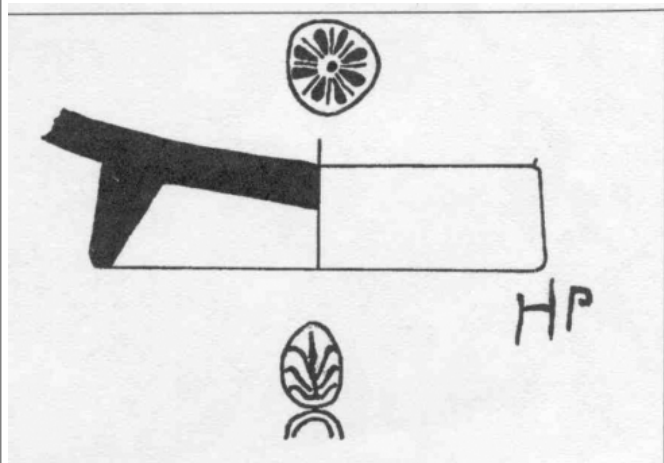

Citación: BDHespGI.11.01, consulta: 26-05-2026

Ref. Hesperia: GI.11.01

CABECERA			
REF. MLH:	C.51.01.S1	YACIMIENTO:	La Ciutadella de Roses
MUNICIPIO:	Roses	PROVINCIA:	Girona
N. INV.:	Museu de la Ciutadella de Roses (90.943)	OBJETO:	C
TIPO YAC.:	HABITAT		
GENERALIDADES			
MATERIAL:	CERAMICA	SOPORTE:	RECIPIENTE
FORMA:	Lamboglia 26	TÉCNICA:	INCISION
DIRECCIÓN	DEXTROGIRA	NÚM.	1
ESCRITURA:		INSCRIPCIONES:	
TIPO EPÍGRAFE:	INDET.	DIMENSIONES	2,65 H mx. x 7,35
		OBJETO:	DIAM. base
NÚM. LÍNEAS:	1	H. MÁX. LETRA:	11 mm.
H. MÍN. LETRA:	7 mm.	CONSERV. EPG:	Buena
RESPONS EPIGR:	ELM	REVISORES:	ENI
REVISORES ARQ.:	DMC		
TEXTO Y APARATO CRÍTICO			
TEXTO:	obi		
BIBLIOGRAFÍA			
ED. PRINCEPS:	Panosa 1993, n.º 1.1		
BIBL. FILOL.:	Moncunill 2007, 256, 419; Moncunill - Velaza 2019, 384		
BIBL. ARQUEOL.:	Sanmartí i Grego 1978, vol. 2, lám. 116, núm. 1577		

ILUSTRACIONES

Créditos: E. Sanmartí 1978