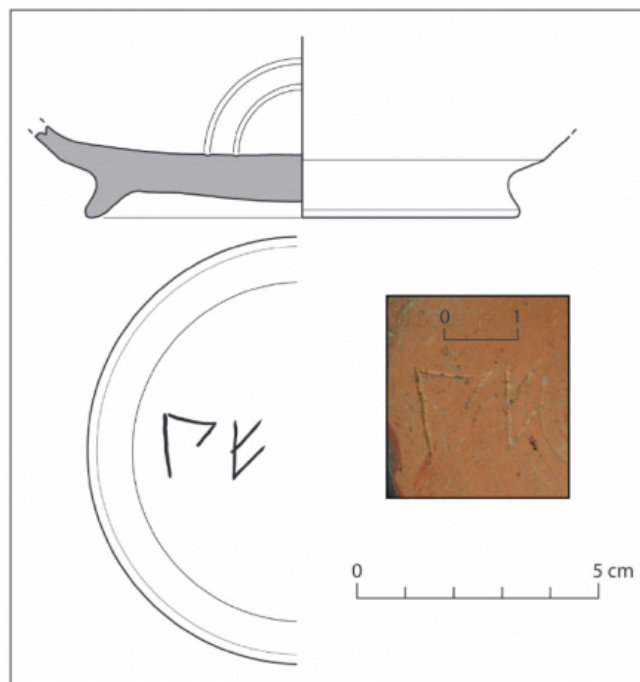

Citación: BDHespL.08.07, consulta: 28-05-2026

Ref. Hesperia: L.08.07

CABECERA			
REF. MLH:	D.	YACIMIENTO:	Ilerda
MUNICIPIO:	Lleida	PROVINCIA:	Lleida
N. INV.:	Arxiu Arqueològic de Lleida; N. Inv.: 97-INT.48-1133-9	OBJETO:	C
TIPO YAC.:	HABITAT		
GENERALIDADES			
MATERIAL:	CERAMICA	TIPO:	Barniz negro de Cales
SOPORTE:	RECIPIENTE	FORMA:	Lamb. 1
TÉCNICA:	INCISION	DIRECCIÓN ESCRITURA:	DEXTROGIRA
NÚM. INSCRIPCIONES:	1	TIPO EPÍGRAFE:	PROPIEDAD
DIMENSIONES OBJETO:	8,8 (diám. base)	DIMENSIONES INSCRIPCIÓN:	Long. 1,9 cm
NÚM. LÍNEAS:	1	H. MÁX. LETRA:	12
H. MÍN. LETRA:	11	CONSERV. EPG:	Completa
CONS. ARQ:	R	RESPONS EPIGR:	VSV
RESPONS ARQUEOL.:	VSV		
TEXTO Y APARATO CRÍTICO			
TEXTO:	bie		
BIBLIOGRAFÍA			
ED. PRINCEPS:	Garcés Estallo - Sabaté 2017, 241 n.º 3		
BIBL. FILOL.:	Velaza 2019a, n.º 12.3		

ILUSTRACIONES

Figura 4. Fons de copa de ceràmica de Cales.

Créditos: V. Sabaté