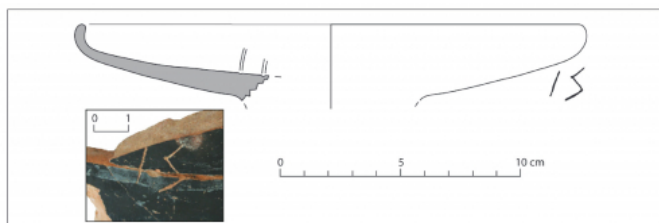

Citación: BDHespL.08.06, consulta: 28-05-2026

Ref. Hesperia: L.08.06

CABECERA			
REF. MLH:	D.	YACIMIENTO:	Ilerda
MUNICIPIO:	Lleida	PROVINCIA:	Lleida
N. INV.:	Arxiu Arqueològic de Lleida; N. Inv.: 95-INT.48-1101-27	OBJETO:	C
TIPO YAC.:	HABITAT		
GENERALIDADES			
MATERIAL:	CERAMICA	TIPO:	Barniz negro de Cales
SOPORTE:	RECIPIENTE	FORMA:	Lamb. 5-7 / F 2200
TÉCNICA:	INCISION	DIRECCIÓN ESCRITURA:	DEXTROGIRA
NÚM. INSCRIPCIONES:	1	TIPO EPÍGRAFE:	INDET.
DIMENSIONES OBJETO:	21 (diám. borde)	DIMENSIONES INSCRIPCIÓN:	Long. 1,4 cm
NÚM. LÍNEAS:	1	H. MÁX. LETRA:	18
H. MÍN. LETRA:	13	CONSERV. EPG:	Completa
CONS. ARQ:	R	RESPONS EPIGR:	VSV
RESPONS ARQUEOL.:	VSV		
TEXTO Y APARATO CRÍTICO			
TEXTO:	bas		
BIBLIOGRAFÍA			
ED. PRINCEPS:	Garcés Estallo - Sabaté 2017, 243-244 n.º 6		
BIBL. FILOL.:	Velaza 2019a, n.º 12.5		

ILUSTRACIONES

Figura 7. Pàtera de ceràmica de Cales.

Créditos: V. Sabaté