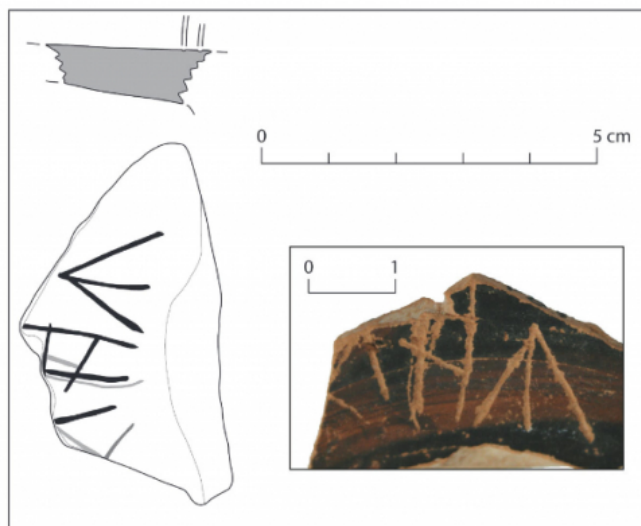

Citación: BDHespL.08.11, consulta: 29-05-2026

Ref. Hesperia: L.08.11

CABECERA			
REF. MLH:	D.	YACIMIENTO:	Ilerda
MUNICIPIO:	Lleida	PROVINCIA:	Lleida
N. INV.:	Arxiu Arqueològic de Lleida; N. Inv.: P83-687	OBJETO:	C
TIPO YAC.:	HABITAT		
GENERALIDADES			
MATERIAL:	CERAMICA	TIPO:	Barniz negro de Cales
SOPORTE:	RECIPIENTE	FORMA:	Indet.
TÉCNICA:	INCISION	DIRECCIÓN ESCRITURA:	DEXTROGIRA
NÚM. INSCRIPCIONES:	1	TIPO EPÍGRAFE:	INDET.
DIMENSIONES INSCRIPCIÓN:	Long. (3,3) cm	NÚM. LÍNEAS:	1
H. MÁX. LETRA:	22	H. MÍN. LETRA:	14
CONSERV. EPG:	Incompleta	CONS. ARQ:	M
RESPONS EPIGR:	VSV	RESPONS ARQUEOL.:	VSV
TEXTO Y APARATO CRÍTICO			
TEXTO:	[---]+ou		
BIBLIOGRAFÍA			
ED. PRINCEPS:	Garcés Estallo - Sabaté 2017, 246 n.º 11		
BIBL. FILOL.:	Velaza 2019a, n.º 12.8		

ILUSTRACIONES

Figura 12. Fragment informe de ceràmica de Cales.

Créditos: V. Sabaté