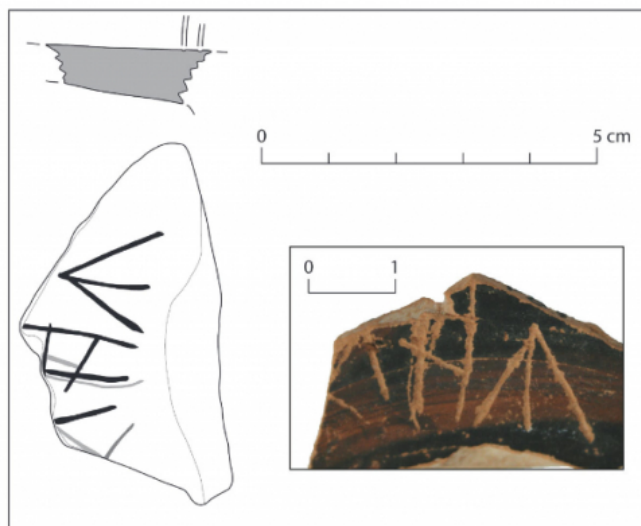

Citación: BDHespL.08.11, consulta: 28-05-2026

Ref. Hesperia: L.08.11

CABECERA			
REF. MLH:	D.	YACIMIENTO:	Ilerda
MUNICIPIO:	Lleida	PROVINCIA:	Lleida
N. INV.:	Arxiu Arqueològic de Lleida; N. Inv.: P83-687	OBJETO:	C
TIPO YAC.:	HABITAT		
GENERALIDADES			
MATERIAL:	CERAMICA	TIPO:	Barniz negro de Cales
SOPORTE:	RECIPIENTE	FORMA:	Indet.
TÉCNICA:	INCISION	DIRECCIÓN ESCRITURA:	DEXTROGIRA
NÚM. INSCRIPCIONES:	1	TIPO EPÍGRAFE:	INDET.
DIMENSIONES INSCRIPCIÓN:	Long. (3,3) cm	NÚM. LÍNEAS:	1
H. MÁX. LETRA:	22	H. MÍN. LETRA:	14
CONSERV. EPG:	Incompleta	CONS. ARQ:	M
RESPONS EPIGR:	VSV	RESPONS ARQUEOL.:	VSV
TEXTO Y APARATO CRÍTICO			
TEXTO:	[---]+ou		
BIBLIOGRAFÍA			
ED. PRINCEPS:	Garcés Estallo - Sabaté 2017, 246 n.º 11		
BIBL. FILOL.:	Velaza 2019a, n.º 12.8		

ILUSTRACIONES

Figura 12. Fragment informe de ceràmica de Cales.

Créditos: V. Sabaté