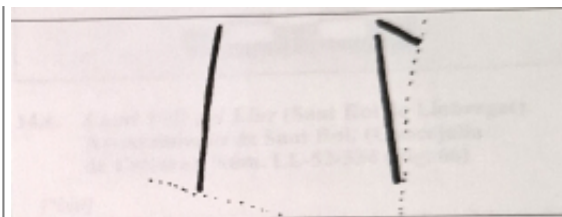

Citación: BDHespB.36.05, consulta: 28-05-2026

Ref. Hesperia: B.36.05

CABECERA	
REF. MLH:	C.31.09.S1
MUNICIPIO:	Sant Boi de Llobregat
N. INV.:	Ajuntament de Sant Boi, n.º LL-50-652
TIPO YAC.:	HABITAT
GENERALIDADES	
MATERIAL:	CERAMICA
SOPORTE:	Ánfora
TÉCNICA:	INCISION
NÚM. INSCRIPCIONES:	1
DIMENSIONES OBJETO:	0,9 H; 9 Diam. aprox. borde
NÚM. LÍNEAS:	1
CONSERV. EPG:	Incompleta por ambos lados
RESPONS EPIGR:	ELM
TEXTO Y APARATO CRÍTICO	
TEXTO:	[---]ba+[---]
BIBLIOGRAFÍA	
ED. PRINCEPS:	Panosa 1993, 198 n.º 14.2
BIBL. FILOL.:	Panosa 1999, n.º 25a.2; Moncunill 2007, 340, 415; Moncunill - Velaza 2019, 481
BIBL. ARQUEOL.:	Molist 1985, lám. CXXXV, n.º 3.
ILUSTRACIONES	