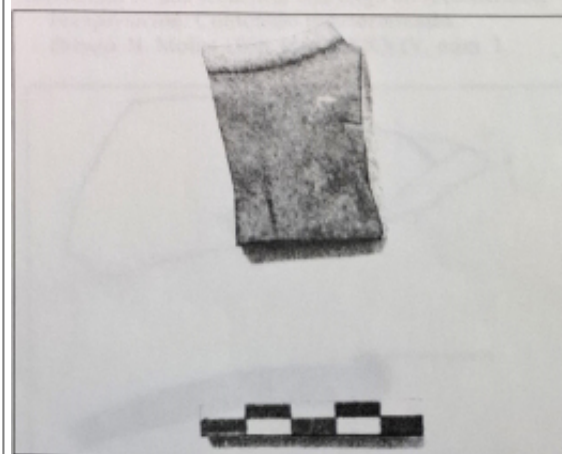

Citación: BDHespB.36.05, consulta: 28-05-2026

Ref. Hesperia: B.36.05

CABECERA	
REF. MLH:	C.31.09.S1
MUNICIPIO:	Sant Boi de Llobregat
N. INV.:	Ajuntament de Sant Boi, n.º LL-50-652
TIPO YAC.:	HABITAT
GENERALIDADES	
MATERIAL:	CERAMICA
SOPORTE:	Ánfora
TÉCNICA:	INCISION
NÚM. INSCRIPCIONES:	1
DIMENSIONES OBJETO:	0,9 H; 9 Diam. aprox. borde
NÚM. LÍNEAS:	1
CONSERV. EPG:	Incompleta por ambos lados
RESPONS EPIGR:	ELM
TEXTO Y APARATO CRÍTICO	
TEXTO:	[---]ba+[---]
BIBLIOGRAFÍA	
ED. PRINCEPS:	Panosa 1993, 198 n.º 14.2
BIBL. FILOL.:	Panosa 1999, n.º 25a.2; Moncunill 2007, 340, 415; Moncunill - Velaza 2019, 481
BIBL. ARQUEOL.:	Molist 1985, lám. CXXXV, n.º 3.
ILUSTRACIONES	

Figura 59.

Figura 60.

Créditos: N. Molist