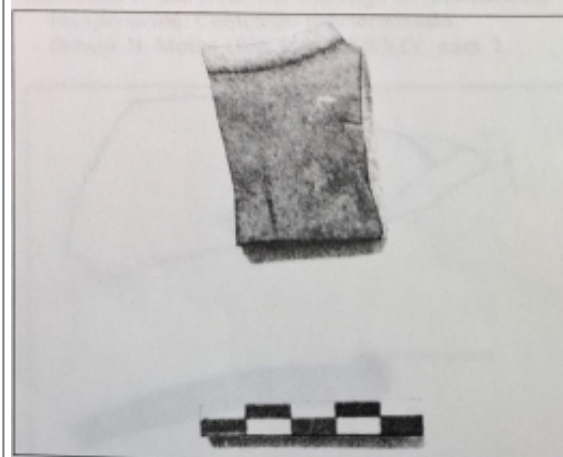

## Ref. Hesperia: B.36.05

CABECERA	
<b>REF. MLH:</b>	C.31.09.S1
<b>MUNICIPIO:</b>	Sant Boi de Llobregat
<b>N. INV.:</b>	Ajuntament de Sant Boi, n.º LL-50-652
<b>TIPO YAC.:</b>	HABITAT
GENERALIDADES	
<b>MATERIAL:</b>	CERAMICA
<b>SOPORTE:</b>	Ánfora
<b>TÉCNICA:</b>	INCISION
<b>NÚM. INSCRIPCIONES:</b>	1
<b>DIMENSIONES OBJETO:</b>	0,9 H; 9 Diam. aprox. borde
<b>NÚM. LÍNEAS:</b>	1
<b>CONSERV. EPG:</b>	Incompleta por ambos lados
<b>RESPONS EPIGR:</b>	ELM
TEXTO Y APARATO CRÍTICO	
<b>TEXTO:</b>	[---]ba+[---]
BIBLIOGRAFÍA	
<b>ED. PRINCEPS:</b>	Panosa 1993, 198 n.º 14.2
<b>BIBL. FILOL.:</b>	Panosa 1999, n.º 25a.2; Moncunill 2007, 340, 415; Moncunill - Velaza 2019, 481
<b>BIBL. ARQUEOL.:</b>	Molist 1985, lám. CXXXV, n.º 3.
ILUSTRACIONES	

Figura 59.

Figura 60.

Créditos: N. Molist