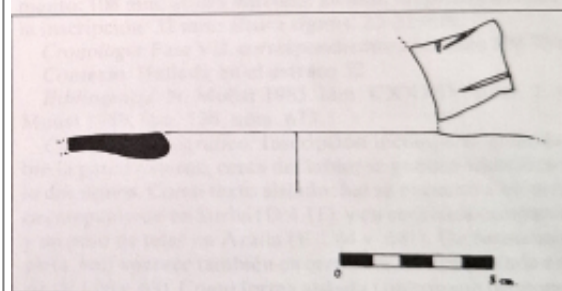

Citación: BDHespB.36.05, consulta: 28-05-2026

Ref. Hesperia: B.36.05

CABECERA	
REF. MLH:	C.31.09.S1
MUNICIPIO:	Sant Boi de Llobregat
N. INV.:	Ajuntament de Sant Boi, n.º LL-50-652
TIPO YAC.:	HABITAT
GENERALIDADES	
MATERIAL:	CERAMICA
SOPORTE:	Ánfora
TÉCNICA:	INCISION
NÚM. INSCRIPCIONES:	1
DIMENSIONES OBJETO:	0,9 H; 9 Diam. aprox. borde
NÚM. LÍNEAS:	1
CONSERV. EPG:	Incompleta por ambos lados
RESPONS EPIGR:	ELM
TEXTO Y APARATO CRÍTICO	
TEXTO:	[---]ba+[---]
BIBLIOGRAFÍA	
ED. PRINCEPS:	Panosa 1993, 198 n.º 14.2
BIBL. FILOL.:	Panosa 1999, n.º 25a.2; Moncunill 2007, 340, 415; Moncunill - Velaza 2019, 481
BIBL. ARQUEOL.:	Molist 1985, lám. CXXXV, n.º 3.
ILUSTRACIONES	

Figura 59.

Figura 60.

Créditos: N. Molist