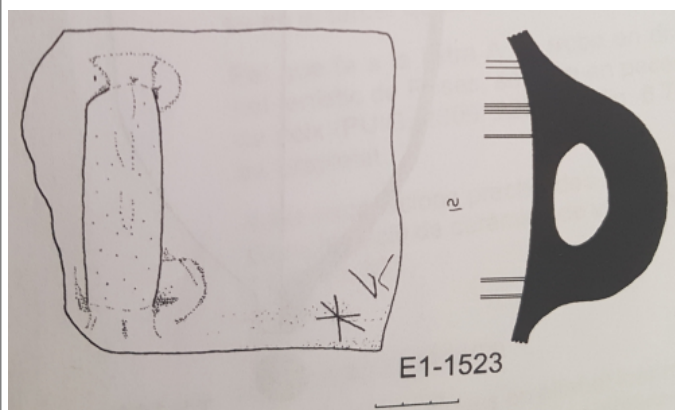

Citación: BDHespGI.17.06, consulta: 07-07-2024

Ref. Hesperia: GI.17.06

CABECERA			
REF. MLH:	C.	YACIMIENTO:	Montbarbat
MUNICIPIO:	Lloret de Mar	PROVINCIA:	Girona
N. INV.:	E1-1523	OBJETO:	C
TIPO YAC.:	HABITAT		
GENERALIDADES			
MATERIAL:	CERAMICA	TIPO:	Ibérica
SOPORTE:	RECIPIENTE	FORMA:	Ánfora, forma 3A
TÉCNICA:	INCISION	DIRECCIÓN ESCRITURA:	DEXTROGIRA
NÚM. INSCRIPCIONES:	1	TIPO EPÍGRAFE:	INDET.
NÚM. LÍNEAS:	1	H. MÁX. LETRA:	2
H. MÍN. LETRA:	1,4	CONS. ARQ:	R
RESPONS EPIGR:	JFJ	RESPONS ARQUEOL.:	JFJ
REVISORES ARQ.:	DMC		
TEXTO Y APARATO CRÍTICO			
TEXTO:	ta++		
BIBLIOGRAFÍA			
ED. PRINCEPS:	Ferrer i Jané - Vilà 2018		
ILUSTRACIONES			