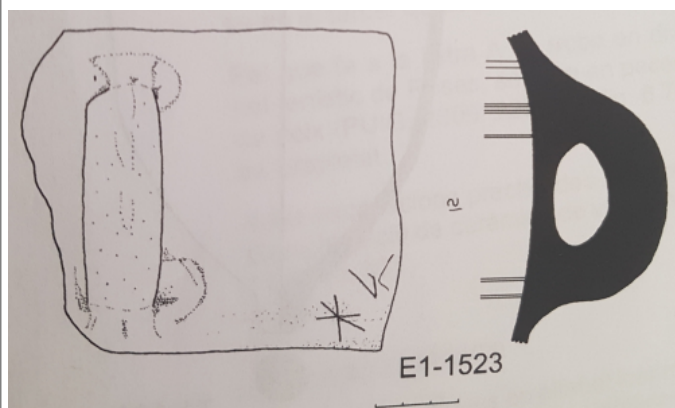

## Ref. Hesperia: GI.17.06

CABECERA			
<b>REF. MLH:</b>	C.	<b>YACIMIENTO:</b>	Montbarbat
<b>MUNICIPIO:</b>	Lloret de Mar	<b>PROVINCIA:</b>	Girona
<b>N. INV.:</b>	E1-1523	<b>OBJETO:</b>	C
<b>TIPO YAC.:</b>	HABITAT		
GENERALIDADES			
<b>MATERIAL:</b>	CERAMICA	<b>TIPO:</b>	Ibérica
<b>SOPORTE:</b>	RECIPIENTE	<b>FORMA:</b>	Ánfora, forma 3A
<b>TÉCNICA:</b>	INCISION	<b>DIRECCIÓN ESCRITURA:</b>	DEXTROGIRA
<b>NÚM. INSCRIPCIONES:</b>	1	<b>TIPO EPÍGRAFE:</b>	INDET.
<b>NÚM. LÍNEAS:</b>	1	<b>H. MÁX. LETRA:</b>	2
<b>H. MÍN. LETRA:</b>	1,4	<b>CONS. ARQ:</b>	R
<b>RESPONS EPIGR:</b>	JFJ	<b>RESPONS ARQUEOL.:</b>	JFJ
<b>REVISORES ARQ.:</b>	DMC		
TEXTO Y APARATO CRÍTICO			
<b>TEXTO:</b>	ta++		
BIBLIOGRAFÍA			
<b>ED. PRINCEPS:</b>	Ferrer i Jané - Vilà 2018		
ILUSTRACIONES			