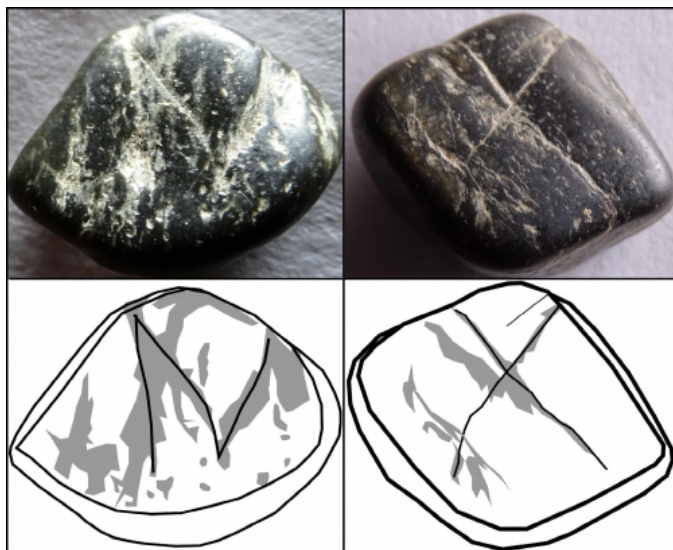

Citación: BDHespGI.17.07, consulta: 07-07-2024

Ref. Hesperia: GI.17.07

CABECERA

REF. MLH:	C.	YACIMIENTO:	Montbarbat
MUNICIPIO:	Lloret de Mar	PROVINCIA:	Girona
N. INV.:	E1-1795	OBJETO:	L
TIPO YAC.:	HABITAT		

GENERALIDADES

MATERIAL:	PIEDRA	TIPO:	Obsidiana negra
SOPORTE:	Ficha de juego	TÉCNICA:	INCISION
DIRECCIÓN	DEXTROGIRA	NÚM.	1
ESCRITURA:		INSCRIPCIONES:	
TIPO EPÍGRAFE:	INDET.	DIMENSIONES	1,3x0,6
NÚM. LÍNEAS:	1	OBJETO:	
CONS. ARQ:	B	H. MÁX. LETRA:	1
RESPONS ARQUEOL.:	JFJ	RESPONS EPIGR:	JFJ
		REVISORES ARQ.:	DMC

TEXTO Y APARATO CRÍTICO

TEXTO:	a) ta b) n

BIBLIOGRAFÍA

ED. PRINCEPS:	Ferrer i Jané - Vilà 2018

ILUSTRACIONES

Créditos: JFJ