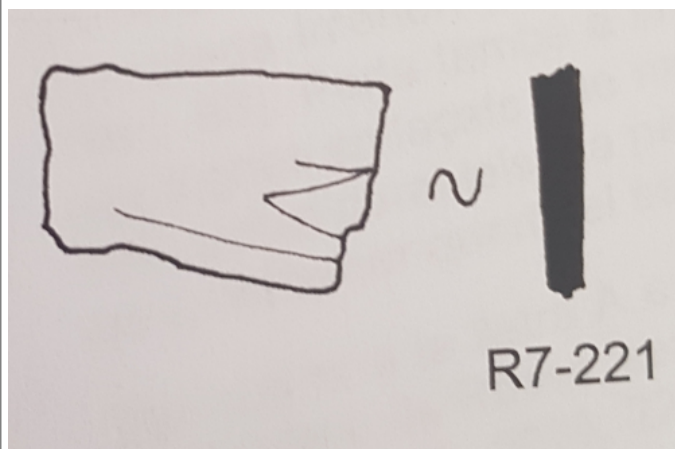

Citación: BDHespGI.17.09, consulta: 21-12-2024

Ref. Hesperia: GI.17.09

CABECERA			
REF. MLH:	C.	YACIMIENTO:	Montbarbat
MUNICIPIO:	Lloret de Mar	PROVINCIA:	Girona
N. INV.:	R7-221	OBJETO:	C
TIPO YAC.:	HABITAT		
GENERALIDADES			
MATERIAL:	CERAMICA	TIPO:	Gris de la costa catalana
SOPORTE:	RECIPIENTE	FORMA:	Indeterminada
TÉCNICA:	INCISION	DIRECCIÓN ESCRITURA:	DEXTROGIRA
NÚM. INSCRIPCIONES:	1	TIPO EPÍGRAFE:	INDET.
H. MÁX. LETRA:	1,8	H. MÍN. LETRA:	0,8
CONS. ARQ:	R	RESPONS EPIGR:	JFJ
RESPONS ARQUEOL.:	JFJ	REVISORES ARQ.:	DMC
TEXTO Y APARATO CRÍTICO			
TEXTO:	ban		
APARATO CRÍTICO:	<i>ban</i>, baki Fij alternativa, kiba Fij alternativa,		
BIBLIOGRAFÍA			
ED. PRINCEPS:	Ferrer i Jané - Vilà 2018		
ILUSTRACIONES			

Créditos: MdVV