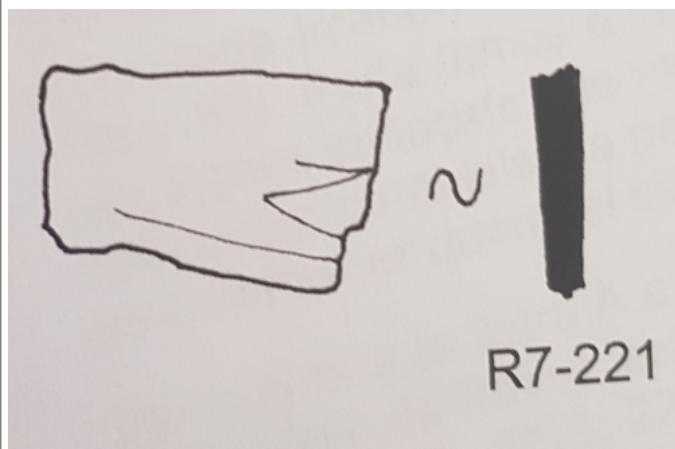

Citación: BDHespGI.17.09, consulta: 28-05-2026

Ref. Hesperia: GI.17.09

CABECERA			
REF. MLH:	C.	YACIMIENTO:	Montbarbat
MUNICIPIO:	Lloret de Mar	PROVINCIA:	Girona
N. INV.:	R7-221	OBJETO:	C
TIPO YAC.:	HABITAT		
GENERALIDADES			
MATERIAL:	CERAMICA	TIPO:	Gris de la costa catalana
SOPORTE:	RECIPIENTE	FORMA:	Indeterminada
TÉCNICA:	INCISION	DIRECCIÓN ESCRITURA:	DEXTROGIRA
NÚM. INSCRIPCIONES:	1	TIPO EPÍGRAFE:	INDET.
H. MÁX. LETRA:	1,8	H. MÍN. LETRA:	0,8
CONS. ARQ:	R	RESPONS EPIGR:	JFJ
RESPONS ARQUEOL.:	JFJ	REVISORES ARQ.:	DMC
TEXTO Y APARATO CRÍTICO			
TEXTO:	ban		
APARATO CRÍTICO:	<i>ban</i> , baki Fij alternativa, kiba Fij alternativa,		
BIBLIOGRAFÍA			
ED. PRINCEPS:	Ferrer i Jané - Vilà 2020		
ILUSTRACIONES			