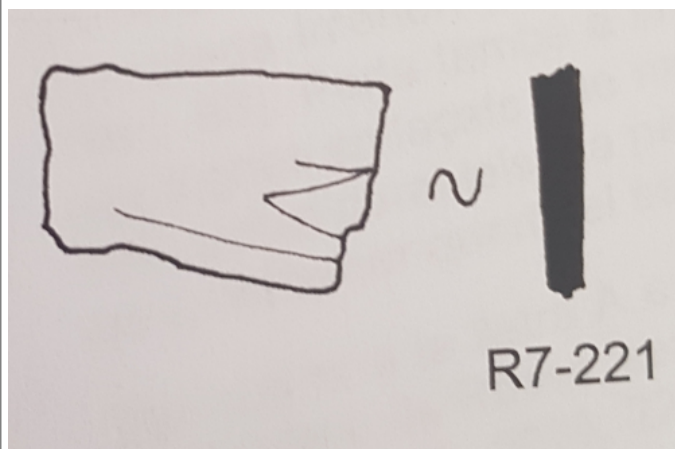

## Ref. Hesperia: GI.17.09

CABECERA			
REF. MLH:	C.	YACIMIENTO:	Montbarbat
MUNICIPIO:	Lloret de Mar	PROVINCIA:	Girona
N. INV.:	R7-221	OBJETO:	C
TIPO YAC.:	HABITAT		
GENERALIDADES			
MATERIAL:	CERAMICA	TIPO:	Gris de la costa catalana
SOPORTE:	RECIPIENTE	FORMA:	Indeterminada
TÉCNICA:	INCISION	DIRECCIÓN ESCRITURA:	DEXTROGIRA
NÚM. INSCRIPCIONES:	1	TIPO EPÍGRAFE:	INDET.
H. MÁX. LETRA:	1,8	H. MÍN. LETRA:	0,8
CONS. ARQ:	R	RESPONS EPIGR:	JFJ
RESPONS ARQUEOL.:	JFJ	REVISORES ARQ.:	DMC
TEXTO Y APARATO CRÍTICO			
TEXTO:	<b>ban</b>		
APARATO CRÍTICO:	<i>ban</i> , <b>baki</b> Fij alternativa, <b>kiba</b> Fij alternativa,		
BIBLIOGRAFÍA			
ED. PRINCEPS:	Ferrer i Jané - Vilà 2018		
ILUSTRACIONES			