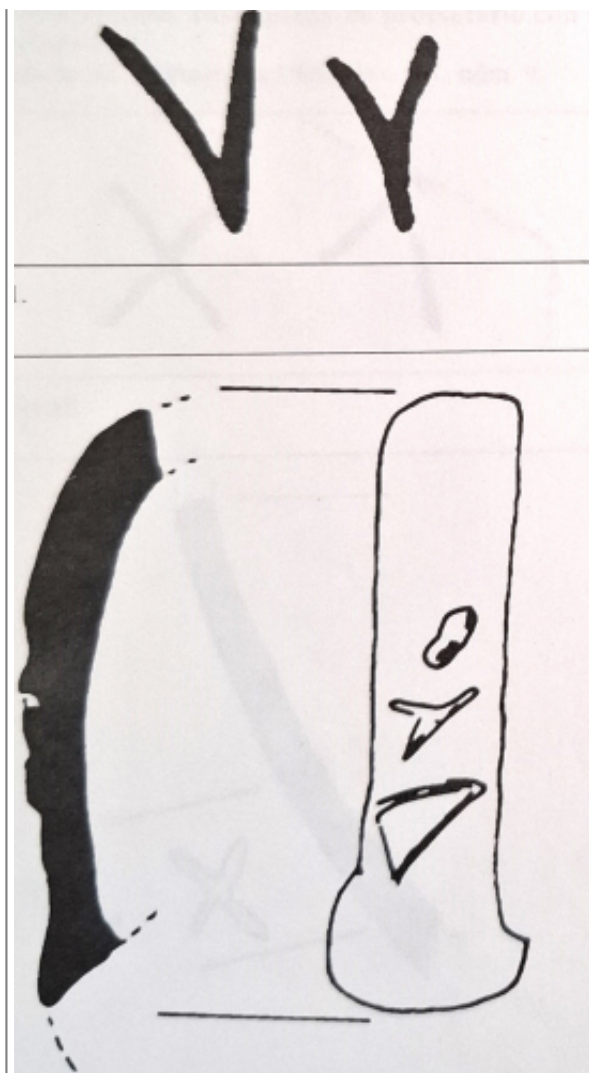

Citación: BDHespB.36.LATINA, consulta: 27-05-2026

Ref. Hesperia: B.36.LATINA

CABECERA			
REF. MLH:	C.31.10.S1	YACIMIENTO:	El Camí Vell del Llor
MUNICIPIO:	Sant Boi de Llobregat	PROVINCIA:	Barcelona
N. INV.:	Ajuntament de Sant Boi, n.º LL-5-20	OBJETO:	C
TIPO YAC.:	HABITAT		
GENERALIDADES			
MATERIAL:	CERAMICA	TIPO:	Gris ibérica
SOPORTE:	RECIPIENTE	FORMA:	Indet.
TÉCNICA:	INCISION	DIRECCIÓN ESCRITURA:	DEXTROGIRA
NÚM. INSCRIPCIONES:	1	TIPO EPÍGRAFE:	INDIC. CAPACIDAD
DIMENSIONES OBJETO:	6 H x 2 A	DIMENSIONES INSCRIPCIÓN:	1,6
NÚM. LÍNEAS:	1	H. MÁX. LETRA:	1,1
H. MÍN. LETRA:	0,9	CONSERV. EPG:	Completa
CONS. ARQ:	M	RESPONS EPIGR:	ELM
REVISORES:	ENI, VSV		
TEXTO Y APARATO CRÍTICO			
TEXTO:	VV		
APARATO CRÍTICO:	VV, m̄m̄ o am̄ E		
BIBLIOGRAFÍA			
ED. PRINCEPS:	Panosa 1993, n.º 14.3		
BIBL. FILOL.:	Panosa 1999, 25a.3		
BIBL. ARQUEOL.:	Molist 1985, lám. CLI, n.º 7.		
ILUSTRACIONES			