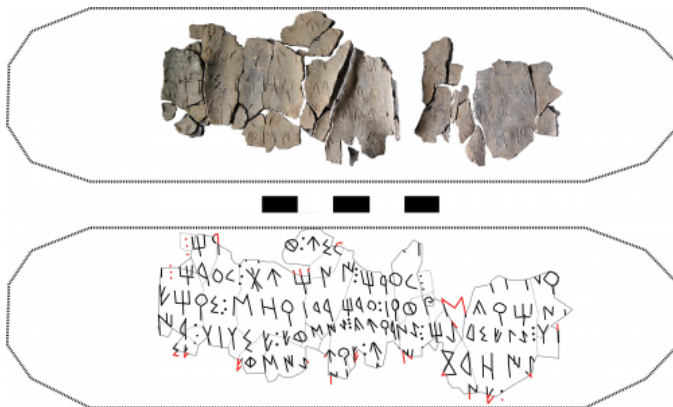

Citación: BDHespT.22.01, consulta: 28-05-2026

Ref. Hesperia: T.22.01

CABECERA

REF. MLH:	C.	YACIMIENTO:	Masies de Sant Miquel
MUNICIPIO:	Banyeres del Penedès	PROVINCIA:	Tarragona
N. INV.:	UB	OBJETO:	P
TIPO YAC.:	HABITAT		

GENERALIDADES

MATERIAL:	PLOMO	SOPORTE:	LAMINA/PLANCHA
DIRECCIÓN:	DEXTROGIRA	RESPONS EPIGR:	JFJ
ESCRITURA:			
REVISORES:	NMM		

TEXTO Y APARATO CRÍTICO

TEXTO:	[---]: tia+++[-]de:uske[---]++[---] [---]+: tiaguge:tautini:tiaguge:[---]++ir[---] [---]etiárs: sórbaratiagu:baárdebiágarín+[---] [---]ia:mámaése:edeáigi:gaurangi:tigirselgi:mába[---] [---]se[---]edeáigi[:][-]uáre:u+i+[:]goroigi[---] [---]+[---]n+[-]+[---]+e+[---]

BIBLIOGRAFÍA

ED. PRINCEPS:	Ferrer i Jané et al. 2023
BIBL. FILOL.:	Ferrer i Jané 2025b

ILUSTRACIONES

Créditos: JFJ