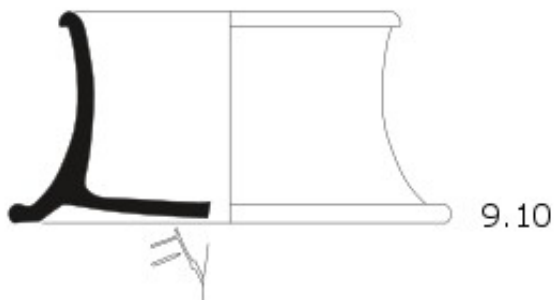

Citación: BDHespB.44.50, consulta: 27-05-2026

Ref. Hesperia: B.44.50

CABECERA			
REF. MLH:	C.	YACIMIENTO:	Ilduro II (Can Rodon de l'Hort)
MUNICIPIO:	Cabrera de Mar	PROVINCIA:	Barcelona
OBJETO:	C	TIPO YAC.:	HABITAT
GENERALIDADES			
MATERIAL:	CERAMICA	TIPO:	Barniz Negro Cales
SOPORTE:	RECIPIENTE	FORMA:	Lambd. 3
TÉCNICA:	INCISION	DIRECCIÓN ESCRITURA:	DEXTROGIRA
NÚM. INSCRIPCIONES:	1	RESPONS EPIGR:	JFJ
REVISORES:	DMC	RESPONS ARQUEOL.:	JFJ
REVISORES ARQ.:	DMC		
TEXTO Y APARATO CRÍTICO			
TEXTO:	|j|		
BIBLIOGRAFÍA			
ED. PRINCEPS:	Sinner - Ferrer i Jané 2018, 208 n.º 4 (9.10)		

ILUSTRACIONES

Créditos: A.G. Sinner