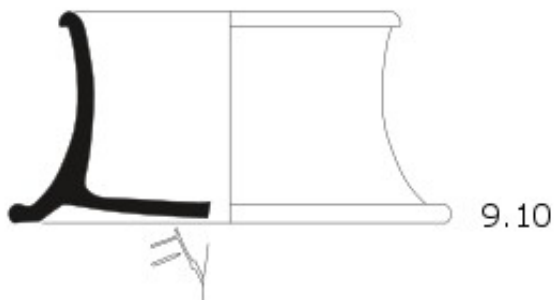

## Ref. Hesperia: B.44.50

CABECERA			
<b>REF. MLH:</b>	C.	<b>YACIMIENTO:</b>	Ilduro II (Can Rodon de l'Hort)
<b>MUNICIPIO:</b>	Cabrera de Mar	<b>PROVINCIA:</b>	Barcelona
<b>OBJETO:</b>	C	<b>TIPO YAC.:</b>	HABITAT
GENERALIDADES			
<b>MATERIAL:</b>	CERAMICA	<b>TIPO:</b>	Barniz Negro Cales
<b>SOPORTE:</b>	RECIPIENTE	<b>FORMA:</b>	Lambd. 3
<b>TÉCNICA:</b>	INCISION	<b>DIRECCIÓN ESCRITURA:</b>	DEXTROGIRA
<b>NÚM. INSCRIPCIONES:</b>	1	<b>RESPONS EPIGR:</b>	JFJ
<b>REVISORES:</b>	DMC	<b>RESPONS ARQUEOL.:</b>	JFJ
<b>REVISORES ARQ.:</b>	DMC		
TEXTO Y APARATO CRÍTICO			
<b>TEXTO:</b>	j		
BIBLIOGRAFÍA			
<b>ED. PRINCEPS:</b>	Sinner - Ferrer i Jané 2018, 208 n.º 4 (9.10)		