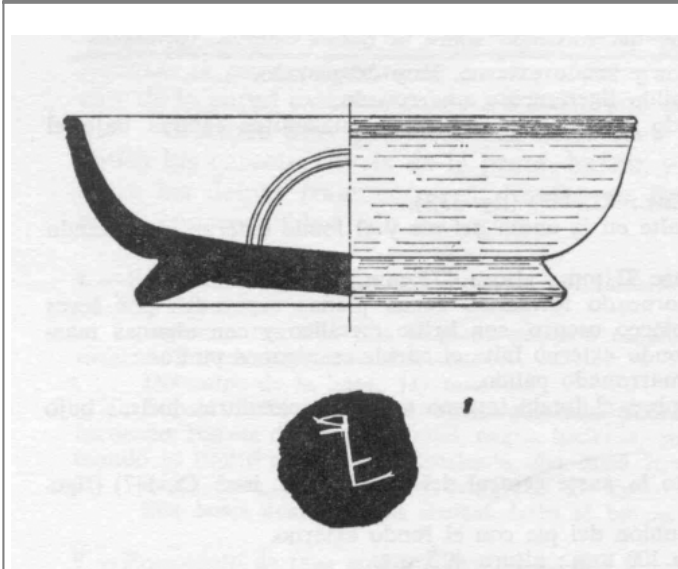

Citación: BDHespB.41.52, consulta: 28-05-2026

Ref. Hesperia: B.41.52

CABECERA

REF. MLH:	C.	YACIMIENTO:	Baetulo
MUNICIPIO:	Badalona	PROVINCIA:	Barcelona
N. INV.:	Museu de Badalona CT 146 (3421)	TIPO YAC.:	HABITAT

GENERALIDADES

MATERIAL:	CERAMICA	SOPORTE:	RECIPIENTE
TÉCNICA:	INCISION	DIRECCIÓN	DEXTROGIRA
NÚM. LÍNEAS:	1	ESCRITURA:	
RESPONS ARQUEOL.:	JFJ	RESPONS EPIGR:	JFJ

TEXTO Y APARATO CRÍTICO

TEXTO:	kas

BIBLIOGRAFÍA

ED. PRINCEPS:	Torra 2011, 2421

ILUSTRACIONES

Créditos: J. Guitart