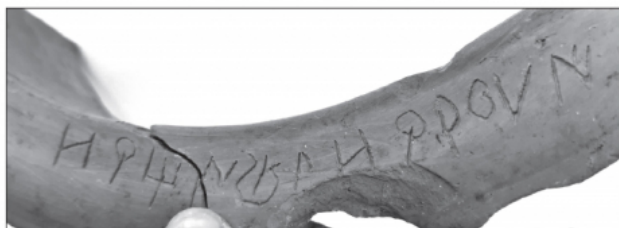

Citación: BDHespB.20.19, consulta: 23-06-2026

Ref. Hesperia: B.20.19

CABECERA			
REF. MLH:	C.12	YACIMIENTO:	El Turó de Ca n'Oliver
MUNICIPIO:	Cerdanyola del Vallès	PROVINCIA:	Barcelona
OBJETO:	cálato	TIPO YAC.:	HABITAT
GENERALIDADES			
MATERIAL:	CERAMICA	SOPORTE:	RECIPIENTE
FORMA:	cálato	TÉCNICA:	INCISION
TIPO EPÍGRAFE:	FIRMA ARTES.	RESPONS EPIGR:	NMM
TEXTO Y APARATO CRÍTICO			
TEXTO:	or̄dinbeloʳarmí [---]niʳban		
BIBLIOGRAFÍA			
ED. PRINCEPS:	Francès-Moncunill 2024		

ILUSTRACIONES

Figs. 4a i 4b. Imatge general i dibuix de la nova inscripció sobre cálato

Créditos: N. Moncunill