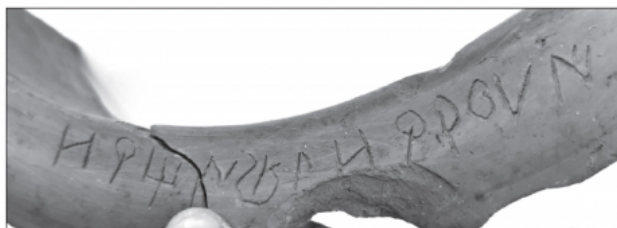

Figs. 4a i 4b. Imatge general i dibuix de la nova inscripció sobre cálato

Créditos: N. Moncunill