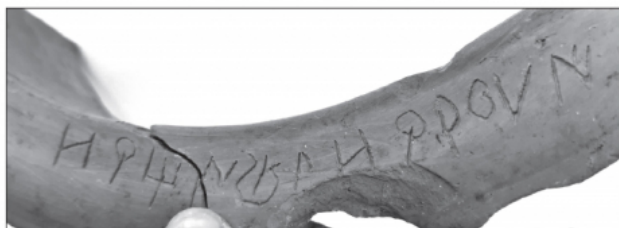

## Ref. Hesperia: B.20.19

CABECERA			
<b>REF. MLH:</b>	C.12	<b>YACIMIENTO:</b>	El Turó de Ca n'Oliver
<b>MUNICIPIO:</b>	Cerdanyola del Vallès	<b>PROVINCIA:</b>	Barcelona
<b>OBJETO:</b>	cálato	<b>TIPO YAC.:</b>	HABITAT
GENERALIDADES			
<b>MATERIAL:</b>	CERAMICA	<b>SOPORTE:</b>	RECIPIENTE
<b>FORMA:</b>	cálato	<b>TÉCNICA:</b>	INCISION
<b>TIPO EPÍGRAFE:</b>	FIRMA ARTES.	<b>RESPONS EPIGR:</b>	NMM
TEXTO Y APARATO CRÍTICO			
<b>TEXTO:</b>	or̄dinbeloʳarmí [---]niʳban		
BIBLIOGRAFÍA			
<b>ED. PRINCEPS:</b>	Francès-Moncunill 2024		