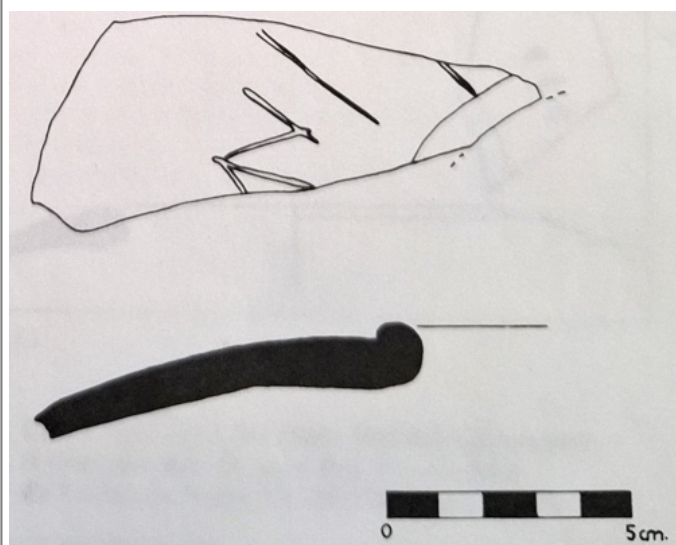

Citación: BDHespB.36.07, consulta: 05-11-2025

Ref. Hesperia: B.36.07

CABECERA			
REF. MLH:	C.31.04.S1	YACIMIENTO:	El Camí Vell del Llor
MUNICIPIO:	Sant Boi de Llobregat	PROVINCIA:	Barcelona
N. INV.:	Ajuntament de Sant Boi, n.º LL-52-334	OBJETO:	C
TIPO YAC.:	HABITAT		
GENERALIDADES			
MATERIAL:	CERAMICA	TIPO:	Ibérica de la costa catalana
SOPORTE:	Ánfora	FORMA:	Indet.
TÉCNICA:	INCISION	DIRECCIÓN ESCRITURA:	DEXTROGIRA
NÚM. INSCRIPCIONES:	1	TIPO EPÍGRAFE:	INDET.
DIMENSIONES OBJETO:	10,8 H x 2,4 A	DIMENSIONES INSCRIPCIÓN:	Long. mx. 3,2
NÚM. LÍNEAS:	1	H. MÁX. LETRA:	3,2
H. MÍN. LETRA:	2,3	CONSERV. EPG:	Incompleta por ambos lados
CONS. ARQ:	M	RESPONS EPIGR:	ELM
REVISORES:	ENI, VSV, NMM		
TEXTO Y APARATO CRÍTICO			
TEXTO:	[---]mba+[---]		
APARATO CRÍTICO:	mba+, +bai Panosa		
BIBLIOGRAFÍA			
ED. PRINCEPS:	Panosa 1993, 200 n.º 14.6		
BIBL. FILOL.:	Panosa 1999, n.º 25a.6; Moncunill 2007, 331, 414; Moncunill - Velaza 2019, 460		
BIBL. ARQUEOL.:	Molist 1985, lám. CXXXIV, n.º 1.		

ILUSTRACIONES

Créditos: N. Molist