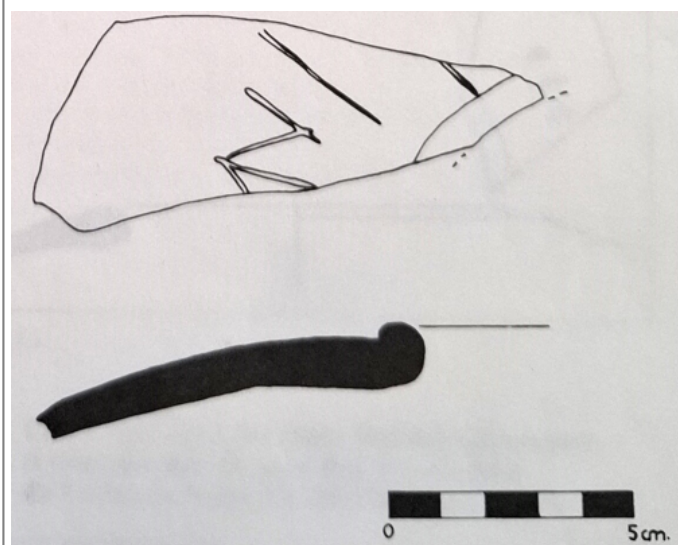

Citación: BDHespB.36.07, consulta: 27-05-2026

Ref. Hesperia: B.36.07

CABECERA			
REF. MLH:	C.31.04.S1	YACIMIENTO:	El Camí Vell del Llor
MUNICIPIO:	Sant Boi de Llobregat	PROVINCIA:	Barcelona
N. INV.:	Ajuntament de Sant Boi, n.º LL-52-334	OBJETO:	C
TIPO YAC.:	HABITAT		
GENERALIDADES			
MATERIAL:	CERAMICA	TIPO:	Ibérica de la costa catalana
SOPORTE:	Ánfora	FORMA:	Indet.
TÉCNICA:	INCISION	DIRECCIÓN ESCRITURA:	DEXTROGIRA
NÚM. INSCRIPCIONES:	1	TIPO EPÍGRAFE:	INDET.
DIMENSIONES OBJETO:	10,8 H x 2,4 A	DIMENSIONES INSCRIPCIÓN:	Long. mx. 3,2
NÚM. LÍNEAS:	1	H. MÁX. LETRA:	3,2
H. MÍN. LETRA:	2,3	CONSERV. EPG:	Incompleta por ambos lados
CONS. ARQ:	M	RESPONS EPIGR:	ELM
REVISORES:	ENI, VSV, NMM		
TEXTO Y APARATO CRÍTICO			
TEXTO:	[---]mba+[---]		
APARATO CRÍTICO:	mba+, +bai Panosa		
BIBLIOGRAFÍA			
ED. PRINCEPS:	Panosa 1993, 200 n.º 14.6		
BIBL. FILOL.:	Panosa 1999, n.º 25a.6; Moncunill 2007, 331, 414; Moncunill - Velaza 2019, 460		
BIBL. ARQUEOL.:	Molist 1985, lám. CXXXIV, n.º 1.		

ILUSTRACIONES

Créditos: N. Molist