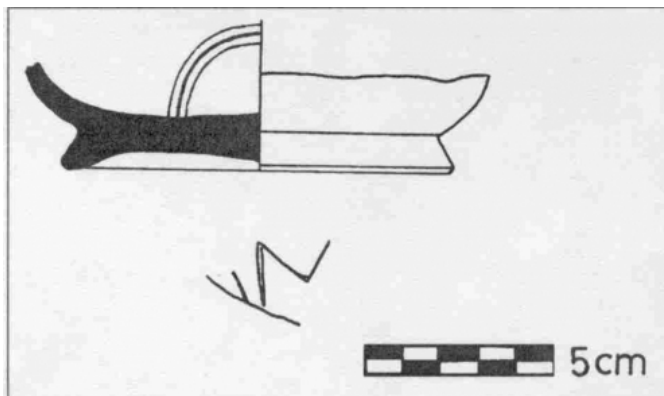

Citación: BDHespGI.10.30, consulta: 28-05-2026

Ref. Hesperia: GI.10.30

CABECERA			
REF. MLH:	C.01.34.S1	YACIMIENTO:	Empúries
MUNICIPIO:	L'Escala	PROVINCIA:	Girona
N. INV.:	MAC-Empúries, n.º 15.967	OBJETO:	C
TIPO YAC.:	HABITAT		
GENERALIDADES			
MATERIAL:	CERAMICA	TIPO:	Campaniense B
SOPORTE:	RECIPIENTE	FORMA:	Lamb. 1 / F2320
TÉCNICA:	INCISION	DIRECCIÓN ESCRITURA:	DEXTROGIRA
NÚM. INSCRIPCIONES:	1	TIPO EPÍGRAFE:	INDET.
DIMENSIONES OBJETO:	2,8 H; 10,2 Diam. base	DIMENSIONES INSCRIPCIÓN:	Long. mx. 2,6
NÚM. LÍNEAS:	1	H. MÁX. LETRA:	0,8
CONSERV. EPG:	Incompleta por la izquierda	RESPONS EPIGR:	ELM
REVISORES:	ENI, VSV		
TEXTO Y APARATO CRÍTICO			
TEXTO:	[---]ban		
APARATO CRÍTICO:	ban, IN Panosa mn ELM		
BIBLIOGRAFÍA			
ED. PRINCEPS:	Sanmartí i Grego 1978, vol. 1, p. 381, lám. 59		
BIBL. FILOL.:	Panosa 1993, 179-180 n.º 3.1; Panosa 1999, 267 n.º 10.23; Moncunill 2007, 340, 406		

ILUSTRACIONES

Créditos: E. Sanmartí