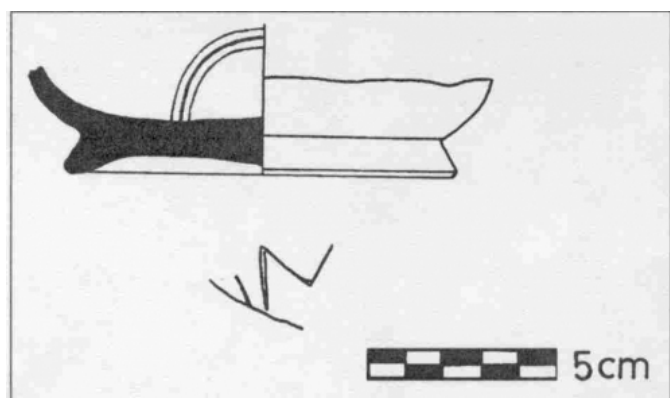

Citación: BDHespGI.10.30, consulta: 27-05-2026

Ref. Hesperia: GI.10.30

CABECERA

REF. MLH:	C.01.34.S1	YACIMIENTO:	Empúries
MUNICIPIO:	L'Escala	PROVINCIA:	Girona
N. INV.:	MAC-Empúries, n.º 15.967	OBJETO:	C
TIPO YAC.:	HABITAT		

GENERALIDADES

MATERIAL:	CERAMICA	TIPO:	Campaniense B
SOPORTE:	RECIPIENTE	FORMA:	Lamb. 1 / F2320
TÉCNICA:	INCISION	DIRECCIÓN ESCRITURA:	DEXTROGIRA
NÚM. INSCRIPCIONES:	1	TIPO EPÍGRAFE:	INDET.
DIMENSIONES OBJETO:	2,8 H; 10,2 Diam. base	DIMENSIONES INSCRIPCIÓN:	Long. mx. 2,6
NÚM. LÍNEAS:	1	H. MÁX. LETRA:	0,8
CONSERV. EPG:	Incompleta por la izquierda	RESPONS EPIGR:	ELM
REVISORES:	ENI, VSV		

TEXTO Y APARATO CRÍTICO

TEXTO:	[---]ban
APARATO CRÍTICO:	ban, IN Panosa mn ELM

BIBLIOGRAFÍA

ED. PRINCEPS:	Sanmartí i Grego 1978, vol. 1, p. 381, lám. 59
BIBL. FILOL.:	Panosa 1993, 179-180 n.º 3.1; Panosa 1999, 267 n.º 10.23; Moncunill 2007, 340, 406

ILUSTRACIONES

Créditos: E. Sanmartí