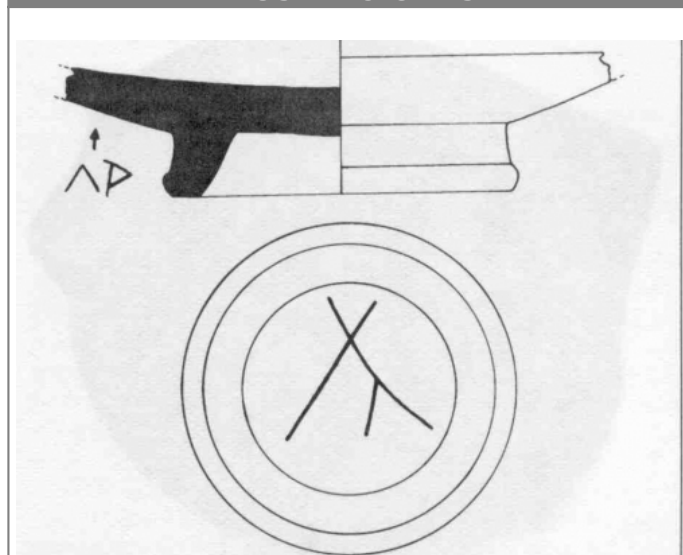

Citación: BDHespB.41.12, consulta: 26-05-2026

Ref. Hesperia: B.41.12

CABECERA

REF. MLH:	C.08.06.S1	YACIMIENTO:	Baetulo
MUNICIPIO:	Badalona	PROVINCIA:	Barcelona
N. INV.:	Museu de Badalona CT ¿?	OBJETO:	C
TIPO YAC.:	HABITAT		

GENERALIDADES

MATERIAL:	CERAMICA	TIPO:	Campaniense B
SOPORTE:	RECIPIENTE	FORMA:	Lamb. 5 / F2250
TÉCNICA:	INCISION	DIRECCIÓN ESCRITURA:	DEXTROGIRA
NÚM. INSCRIPCIONES:	2	TIPO EPÍGRAFE:	PROPIEDAD
DIMENSIONES OBJETO:	2,9 H; 7,8 Diam. base	DIMENSIONES INSCRIPCIÓN:	A: 1,5; B: 3
NÚM. LÍNEAS:	1 + 1	H. MÁX. LETRA:	A: 0,75; B: 3,1
H. MÍN. LETRA:	A: 0,6	CONSERV. EPG:	Completa
CONS. ARQ:	R	RESPONS EPIGR:	ELM
REVISORES:	ENI, VSV, NMM		

TEXTO Y APARATO CRÍTICO

TEXTO:	a) la b) ka
APARATO CRÍTICO:	la, AP E

BIBLIOGRAFÍA

ED. PRINCEPS:	Panosa 1993, 191 n.º 11.5
BIBL. FILOL.:	Panosa 1999, n.º 21.6a; Moncunill 2007, 200, 230, 408; Moncunill - Velaza 2019, 264, 347

ILUSTRACIONES

Créditos: I. Panosa