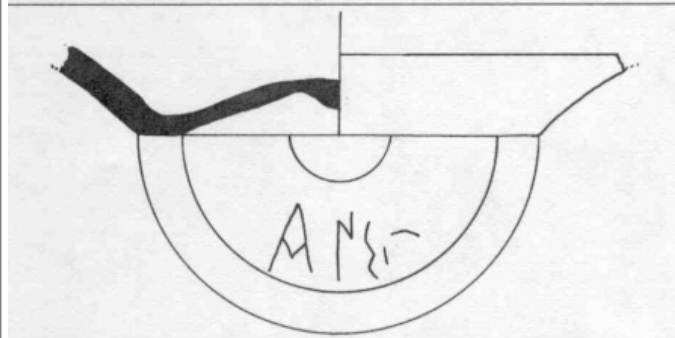

## Ref. Hesperia: GI.10.21

CABECERA			
<b>REF. MLH:</b>	C.01.25.S1	<b>YACIMIENTO:</b>	Empúries
<b>MUNICIPIO:</b>	L'Escala	<b>PROVINCIA:</b>	Girona
<b>N. INV.:</b>	Museu Municipal del Masnou, n.º 93	<b>OBJETO:</b>	C
<b>TIPO YAC.:</b>	HABITAT		
GENERALIDADES			
<b>MATERIAL:</b>	CERAMICA	<b>TIPO:</b>	Ibérica de barniz rojo
<b>SOPORTE:</b>	RECIPIENTE	<b>TÉCNICA:</b>	INCISION
<b>DIRECCIÓN ESCRITURA:</b>	DEXTROGIRA	<b>NÚM. INSCRIPCIONES:</b>	1
<b>TIPO EPÍGRAFE:</b>	PROPIEDAD	<b>DIMENSIONES OBJETO:</b>	1,6 H; 8 Diam. base
<b>DIMENSIONES INSCRIPCIÓN:</b>	Long. 2,8	<b>NÚM. LÍNEAS:</b>	1
<b>H. MÁX. LETRA:</b>	1,4	<b>H. MÍN. LETRA:</b>	0,65
<b>CONSERV. EPG:</b>	Buena	<b>RESPONS EPIGR:</b>	ELM
<b>REVISORES:</b>	ENI, VSV	<b>REVISORES ARQ.:</b>	DMC
TEXTO Y APARATO CRÍTICO			
<b>TEXTO:</b>	kans+		
BIBLIOGRAFÍA			
<b>ED. PRINCEPS:</b>	Panosa 1993, 180 n.º 3.2		
<b>BIBL. FILOL.:</b>	Velaza 1991, n.º 317; Silgo 1994, 100; Panosa 1999, n.º 10.24; Rodríguez Ramos 2002e, 263; de Hoz 2011a, 336; Rodríguez Ramos 2014, 163		

### ILUSTRACIONES

Figura 9.

Créditos: I. Panosa