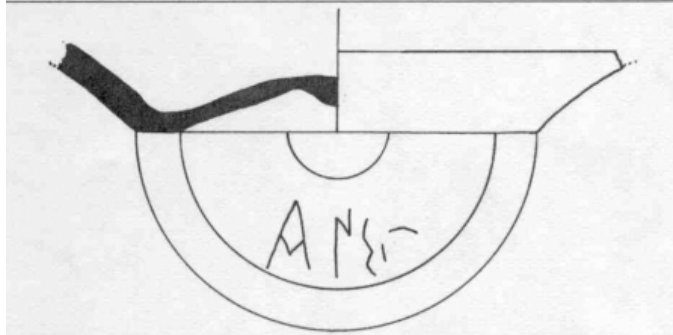

Citación: BDHespGI.10.21, consulta: 26-05-2026

Ref. Hesperia: GI.10.21

CABECERA			
REF. MLH:	C.01.25.S1	YACIMIENTO:	Empúries
MUNICIPIO:	L'Escala	PROVINCIA:	Girona
N. INV.:	Museu Municipal del Masnou, n.º 93	OBJETO:	C
TIPO YAC.:	HABITAT		
GENERALIDADES			
MATERIAL:	CERAMICA	TIPO:	Ibérica de barniz rojo
SOPORTE:	RECIPIENTE	TÉCNICA:	INCISION
DIRECCIÓN ESCRITURA:	DEXTROGIRA	NÚM. INSCRIPCIONES:	1
TIPO EPÍGRAFE:	PROPIEDAD	DIMENSIONES OBJETO:	1,6 H; 8 Diam. base
DIMENSIONES INSCRIPCIÓN:	Long. 2,8	NÚM. LÍNEAS:	1
H. MÁX. LETRA:	1,4	H. MÍN. LETRA:	0,65
CONSERV. EPG:	Buena	RESPONS EPIGR:	ELM
REVISORES:	ENI, VSV	REVISORES ARQ.:	DMC
TEXTO Y APARATO CRÍTICO			
TEXTO:	kans+		
BIBLIOGRAFÍA			
ED. PRINCEPS:	Panosa 1993, 180 n.º 3.2		
BIBL. FILOL.:	Velaza 1991, n.º 317; Silgo 1994, 100; Panosa 1999, n.º 10.24; Rodríguez Ramos 2002e, 263; de Hoz 2011a, 336; Rodríguez Ramos 2014, 163		

ILUSTRACIONES

Figura 9.

Créditos: I. Panosa