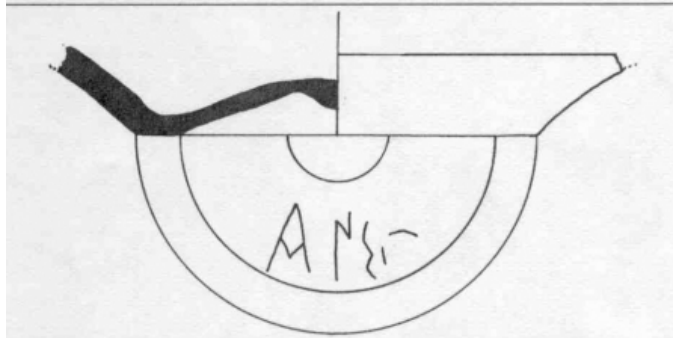

Citación: BDHespGI.10.21, consulta: 27-05-2026

**Ref. Hesperia: GI.10.21**

CABECERA			
<b>REF. MLH:</b>	C.01.25.S1	<b>YACIMIENTO:</b>	Empúries
<b>MUNICIPIO:</b>	L'Escala	<b>PROVINCIA:</b>	Girona
<b>N. INV.:</b>	Museu Municipal del Masnou, n.º 93	<b>OBJETO:</b>	C
<b>TIPO YAC.:</b>	HABITAT		
GENERALIDADES			
<b>MATERIAL:</b>	CERAMICA	<b>TIPO:</b>	Ibérica de barniz rojo
<b>SOPORTE:</b>	RECIPIENTE	<b>TÉCNICA:</b>	INCISION
<b>DIRECCIÓN ESCRITURA:</b>	DEXTROGIRA	<b>NÚM. INSCRIPCIONES:</b>	1
<b>TIPO EPÍGRAFE:</b>	PROPIEDAD	<b>DIMENSIONES OBJETO:</b>	1,6 H; 8 Diam. base
<b>DIMENSIONES INSCRIPCIÓN:</b>	Long. 2,8	<b>NÚM. LÍNEAS:</b>	1
<b>H. MÁX. LETRA:</b>	1,4	<b>H. MÍN. LETRA:</b>	0,65
<b>CONSERV. EPG:</b>	Buena	<b>RESPONS EPIGR:</b>	ELM
<b>REVISORES:</b>	ENI, VSV	<b>REVISORES ARQ.:</b>	DMC
TEXTO Y APARATO CRÍTICO			
<b>TEXTO:</b>	kans+		
BIBLIOGRAFÍA			
<b>ED. PRINCEPS:</b>	Panosa 1993, 180 n.º 3.2		
<b>BIBL. FILOL.:</b>	Velaza 1991, n.º 317; Silgo 1994, 100; Panosa 1999, n.º 10.24; Rodríguez Ramos 2002e, 263; de Hoz 2011a, 336; Rodríguez Ramos 2014, 163		

**ILUSTRACIONES**

Figura 9.

Créditos: I. Panosa