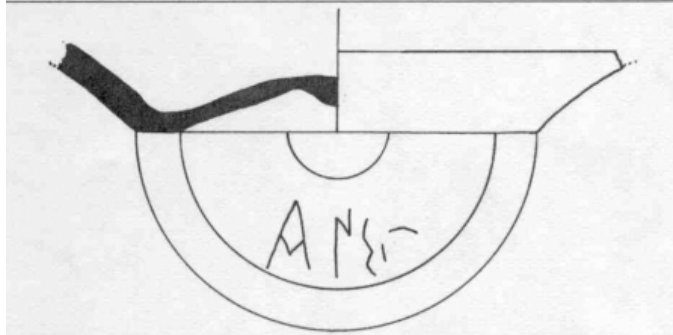

Citación: BDHespGI.10.21, consulta: 28-05-2026

Ref. Hesperia: GI.10.21

CABECERA			
REF. MLH:	C.01.25.S1	YACIMIENTO:	Empúries
MUNICIPIO:	L'Escala	PROVINCIA:	Girona
N. INV.:	Museu Municipal del Masnou, n.º 93	OBJETO:	C
TIPO YAC.:	HABITAT		
GENERALIDADES			
MATERIAL:	CERAMICA	TIPO:	Ibérica de barniz rojo
SOPORTE:	RECIPIENTE	TÉCNICA:	INCISION
DIRECCIÓN ESCRITURA:	DEXTROGIRA	NÚM. INSCRIPCIONES:	1
TIPO EPÍGRAFE:	PROPIEDAD	DIMENSIONES OBJETO:	1,6 H; 8 Diam. base
DIMENSIONES INSCRIPCIÓN:	Long. 2,8	NÚM. LÍNEAS:	1
H. MÁX. LETRA:	1,4	H. MÍN. LETRA:	0,65
CONSERV. EPG:	Buena	RESPONS EPIGR:	ELM
REVISORES:	ENI, VSV	REVISORES ARQ.:	DMC
TEXTO Y APARATO CRÍTICO			
TEXTO:	kans+		
BIBLIOGRAFÍA			
ED. PRINCEPS:	Panosa 1993, 180 n.º 3.2		
BIBL. FILOL.:	Velaza 1991, n.º 317; Silgo 1994, 100; Panosa 1999, n.º 10.24; Rodríguez Ramos 2002e, 263; de Hoz 2011a, 336; Rodríguez Ramos 2014, 163		

ILUSTRACIONES

Figura 9.

Créditos: I. Panosa