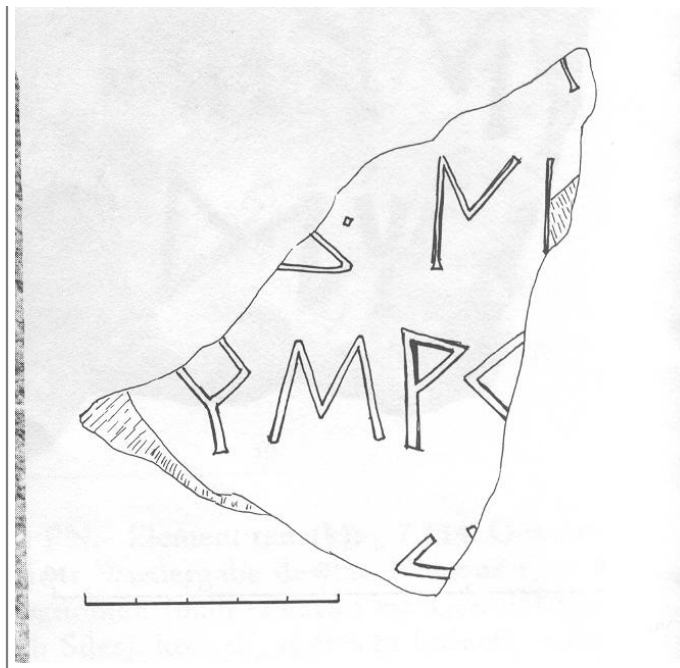

Créditos: MLH