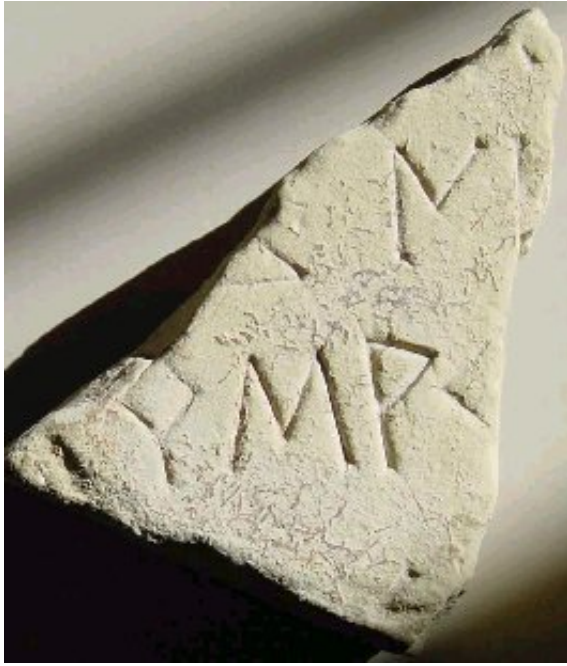

Créditos: BDHesperia_JFJ