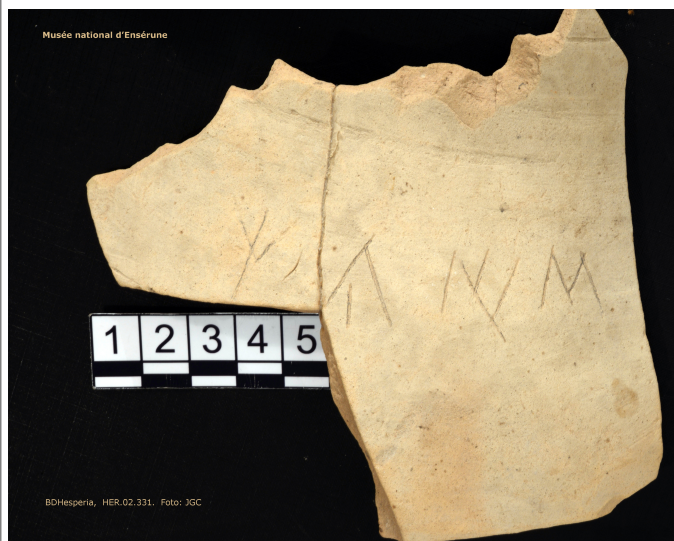

Citación: BDHespHER.02.331, consulta: 21-12-2024

Ref. Hesperia: HER.02.331

CABECERA

REF. MLH:	B.01.331	YACIMIENTO:	Ensérune
MUNICIPIO:	Nissan-lez-Enserune	PROVINCIA:	Hérault
N. INV.:	Musée National d'Ensérune 53.567 (1960, 1970)	OBJETO:	C

GENERALIDADES

MATERIAL:	CERAMICA	SOPORTE:	RECIPIENTE
FORMA:	Ánfora	TÉCNICA:	INCISION
DIRECCIÓN ESCRITURA:	DEXTROGIRA	TIPO EPÍGRAFE:	PROPIEDAD
CONSERV. EPG:	Buena	RESPONS EPIGR:	JGC

TEXTO Y APARATO CRÍTICO

TEXTO:	tiuiś

EPIGRAFÍA Y PALEOGRAFÍA

FTE. LEC.: MLH. Foto y calco	LENGUA: IBERICO
SIGNARIO: LEVANTINO	

OBSERV. EPIGRÁFICAS:	Fragmento de ánfora, en dos fragmentos. Inscrito en el cuello. Completo. El NP se corresponde a uno de los nombres en anverso de monedas de neronken A.01-5 (ver ficha Numismática). Kurzname de NP galos compuestos como <i>Toutodiuix</i>, etc.

OBSERV. PALEOGRÁFICAS:	ti 2.

CONTEXTO ARQUEOLÓGICO

DATACIÓN:	Indeterminada.

BIBLIOGRAFÍA

ED. PRINCEPS:	MLH II
BIBL. FILOL.:	Correa 1993b, 114.

ILUSTRACIONES

Créditos: BDHesperia JGC