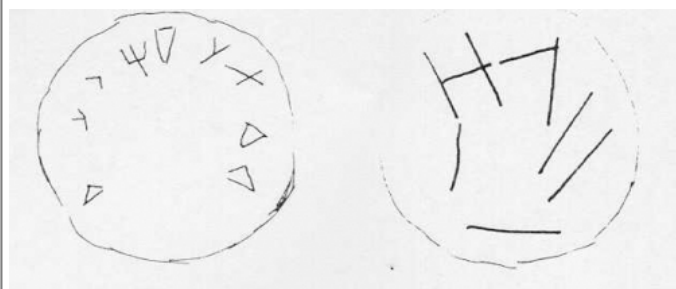

Citación: BDHespB.47.01, consulta: 23-06-2026

Ref. Hesperia: B.47.01

CABECERA

REF. MLH:	C.06.01	YACIMIENTO:	La Torre dels Encantats
MUNICIPIO:	Arenys de Mar	PROVINCIA:	Barcelona
N. INV.:	Museu d'Arenys de Mar (1960)	TIPO YAC.:	HABITAT

GENERALIDADES

MATERIAL:	PLOMO	SOPORTE:	Pondus o tésera
FORMA:	Discoidal	TÉCNICA:	INCISION
DIRECCIÓN	DEXTROGIRA	NÚM.	2
ESCRITURA:		INSCRIPCIONES:	
TIPO EPÍGRAFE:	INDET.	DIMENSIONES	Diam. 3,5; H 1,5
NÚM. LÍNEAS:	1 + 1	OBJETO:	
REVISORES:	ENI, VSV, NMM	RESPONS EPIGR:	JCC

TEXTO Y APARATO CRÍTICO

TEXTO:	a) a++++tirtal+ar b) ol (vac) II
APARATO CRÍTICO:	a++++tirtal+ar, ([---])a+atatir+nm+lka([---]) Almagro-Gorbea [---]a+atatir+m+lka[---] Garcés 'ol' (vac) II, tuta Almagro-Gorbea, Garcés

BIBLIOGRAFÍA

ED. PRINCEPS:	MLH III
BIBL. FILOL.:	Silgo 1994, 39, 215; Panosa 1999, n.º 17.1; Díaz Sanz - Jordán 2001, 308; Almagro-Gorbea 2003, 183 n.º 87A; Garcés Estallo 2013a, 34-36; Moncunill - Velaza 2019, 59, 382

ILUSTRACIONES

Créditos: MLH