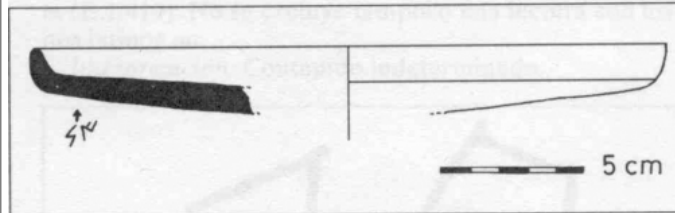

## Ref. Hesperia: B.41.14

CABECERA	
<b>REF. MLH:</b>	C.08.05.S1
<b>MUNICIPIO:</b>	Badalona
<b>N. INV.:</b>	Museu de Badalona CT ¿?
<b>TIPO YAC.:</b>	HABITAT
GENERALIDADES	
<b>MATERIAL:</b>	CERAMICA
<b>SOPORTE:</b>	RECIPIENTE
<b>TÉCNICA:</b>	INCISION
<b>NÚM. INSCRIPCIONES:</b>	1
<b>DIMENSIONES OBJETO:</b>	2,25 H; 21,7 Diam. borde
<b>NÚM. LÍNEAS:</b>	1
<b>CONSERV. EPG:</b>	Completa
<b>RESPONS EPIGR:</b>	ELM
TEXTO Y APARATO CRÍTICO	
<b>TEXTO:</b>	si
BIBLIOGRAFÍA	
<b>ED. PRINCEPS:</b>	Panosa 1993, 189 n.º 11.2
<b>BIBL. FILOL.:</b>	Panosa 1999, n.º 21.3; Moncunill 2007, 282, 408; Moncunill - Velaza 2019, 414

### ILUSTRACIONES

Figura 34.

Créditos: I. Panosa