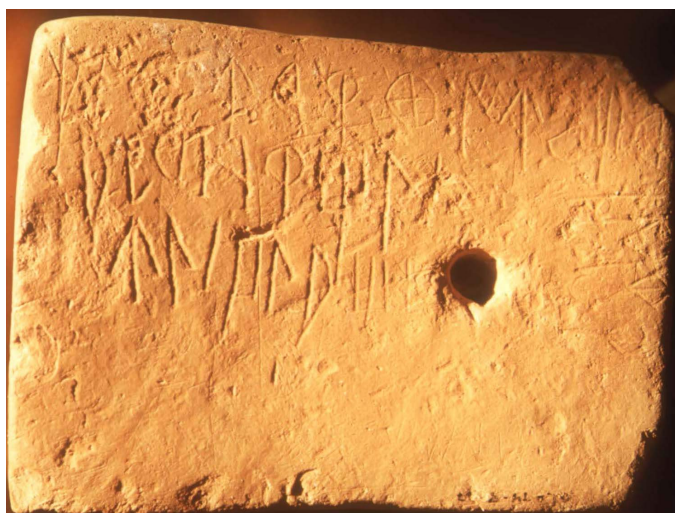

Citación: BDHespT.12.02, consulta: 23-07-2024

Ref. Hesperia: T.12.02

CABECERA	
REF. MLH:	C.41.01.S1
MUNICIPIO:	Calafell
OBJETO:	IPd
YACIMIENTO:	La Ciutadella
PROVINCIA:	Tarragona
TIPO YAC.:	HABITAT
GENERALIDADES	
MATERIAL:	CERAMICA
SOPORTE:	INSTRUMENTO
DIRECCIÓN:	DEXTROGIRA
ESCRITURA:	
TIPO EPÍGRAFE:	PROPIEDAD
TIPO:	Pondus
TÉCNICA:	INCISION
NÚM.:	1
INSCRIPCIONES:	
DIMENSIONES:	11,6 x 8,4 a 9,1 x 6,2
OBJETO:	
NÚM. LÍNEAS:	3
H. MÍN. LETRA:	11
CONS. ARQ:	R
REVISORES:	VSV
REVISORES ARQ.:	VSV
H. MÁX. LETRA:	27
CONSERV. EPG:	Completa
RESPONS EPIGR:	JFJ
RESPONS ARQUEOL.:	JFJ
TEXTO Y APARATO CRÍTICO	
TEXTO:	agirukerte :iustir bašber agiroidin uldiladie
APARATO CRÍTICO:	agirukerte , akirukerte E. agiroidin , akirortin E. uldiladie , ultilatie E.
BIBLIOGRAFÍA	
ED. PRINCEPS:	Sanmartí et alii 2003-2004
BIBL. FILOL.:	Velaza 2002e, n.º 4; HEp, 2002, 381; Velaza 2003c, 181; Rodríguez Ramos 2004, 211, 230, 334 n. 34, 377; Faria 2005a, 286-287; de Hoz 2005a, 81; Ferrer i Jané 2005; Rodríguez Ramos 2005, 119; Ferrer i Jané 2006, 145, 156; Moncunill 2007, 69, 70, 120, 199, 322, 418; Moncunill 2010, 40, 41, 61, 129-130; de Hoz 2011a, 111, 170, 318, 381; Velaza 2011b, 302; Faria 2012, 104; Rodríguez Ramos 2014, 107, 125, 133, 176, 184, 218, 219; Faria 2015, 138-139; Panosa 2015, 51-53 n.º 13; Moncunill - Velaza 2019, 80, 153, 344, 440

ILUSTRACIONES

Créditos: _____