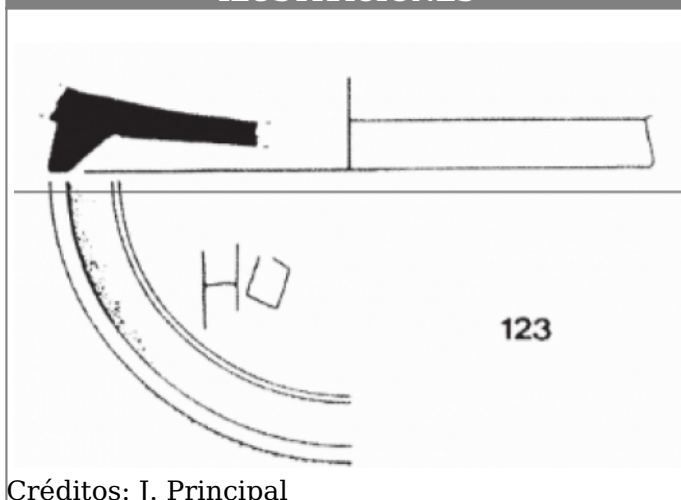

Citación: BDHespL.14.03, consulta: 22-06-2026

Ref. Hesperia: L.14.03

CABECERA			
REF. MLH:	D.07.02.S1	YACIMIENTO:	El Tossal de les Tenalles
MUNICIPIO:	Sidamon	PROVINCIA:	Lleida
N. INV.:	MAC-Barcelona	OBJETO:	C
TIPO YAC.:	HABITAT		
GENERALIDADES			
MATERIAL:	CERAMICA	TIPO:	Barniz negro de Cales
SOPORTE:	RECIPIENTE	FORMA:	Lamb. 1 / F 2320
TÉCNICA:	INCISION	DIRECCIÓN ESCRITURA:	DEXTROGIRA
NÚM. INSCRIPCIONES:	1	TIPO EPÍGRAFE:	PROPIEDAD
NÚM. LÍNEAS:	1	CONSERV. EPG:	Incompleta a la derecha
CONS. ARQ:	M	RESPONS EPIGR:	JFJ
REVISORES:	VSV	RESPONS ARQUEOL.:	JFJ
REVISORES ARQ.:	VSV, DMC		
TEXTO Y APARATO CRÍTICO			
TEXTO:	or[---]		
APARATO CRÍTICO:	or̄, obu o oku Principal		
BIBLIOGRAFÍA			
ED. PRINCEPS:	Principal 1993, fig. 9.123, 116, fig. 11.123, 120		
BIBL. FILOL.:	Cura 1993, 222; Panosa 2005, 1051-1052 n.º 2; HEp, 2005, 198; Garcés Estallo - Pérez Conill 2006, 61; Velaza 2006, n.º 6, fig. 7; Moncunill 2007, 259, 421; Moncunill 2010, 104; Moncunill - Velaza 2019, 392		
BIBL. ARQUEOL.:	Garcés Estallo - Torres Benet 2011, 56		

ILUSTRACIONES

Créditos: J. Principal