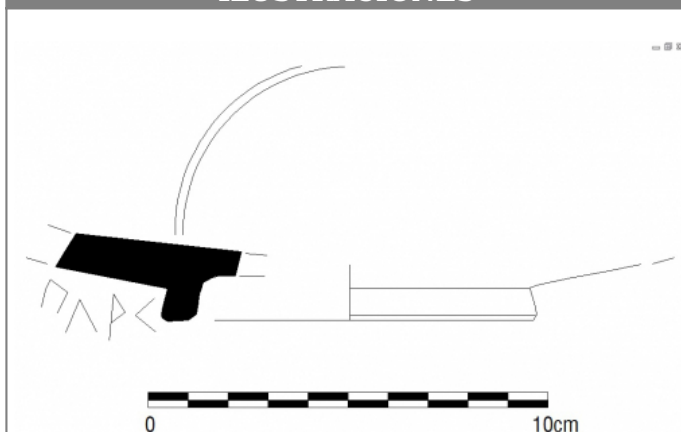

Citación: BDHespB.44.03, consulta: 23-06-2026

Ref. Hesperia: B.44.03

CABECERA			
REF. MLH:	C.07.	YACIMIENTO:	Ilduro I (Burriac)
MUNICIPIO:	Cabrera de Mar	PROVINCIA:	Barcelona
OBJETO:	C	TIPO YAC.:	HABITAT
GENERALIDADES			
MATERIAL:	CERAMICA	TIPO:	Campaniense A
SOPORTE:	RECIPIENTE	FORMA:	Lamb. 5
TÉCNICA:	INCISION	DIRECCIÓN ESCRITURA:	DEXTROGIRA
NÚM. INSCRIPCIONES:	1	TIPO EPÍGRAFE:	PROPIEDAD
NÚM. LÍNEAS:	1	CONSERV. EPG:	Completa
RESPONS EPIGR:	JFJ	REVISORES:	VSV, NMM
RESPONS ARQUEOL.:	JFJ	REVISORES ARQ.:	DMC
TEXTO Y APARATO CRÍTICO			
TEXTO:	bilake		
APARATO CRÍTICO:	<i>rlake (Zamora 2006-2007, 266)</i>		
BIBLIOGRAFÍA			
ED. PRINCEPS:	Zamora 2006-2007, 266; 270 Lam. 3.3		
BIBL. FILOL.:	HEp, vol. 15 (2006), 2009, 39 n.º 69; Sinner - Ferrer i Jané 2016a		

ILUSTRACIONES

Créditos: A. G. Sinner