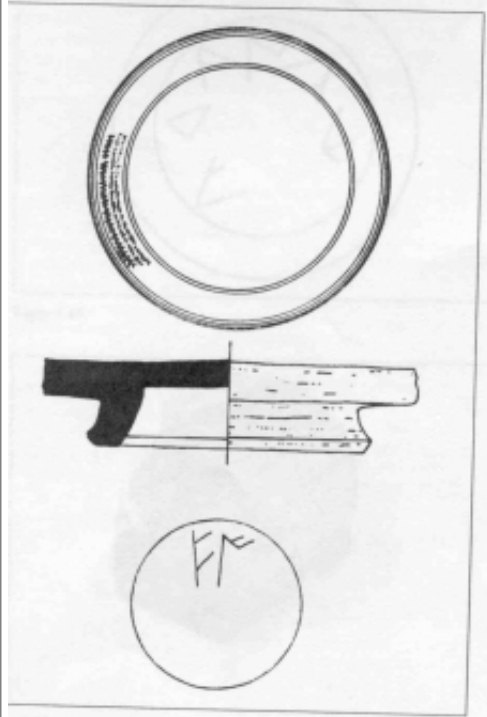

Citación: BDHespB.41.10, consulta: 27-05-2026

Ref. Hesperia: B.41.10

CABECERA

REF. MLH:	C.08.07.S1	YACIMIENTO:	Baetulo
MUNICIPIO:	Badalona	PROVINCIA:	Barcelona
N. INV.:	Museu de Badalona, CT-161	OBJETO:	C
TIPO YAC.:	HABITAT		

GENERALIDADES

MATERIAL:	CERAMICA	TIPO:	Campaniense B
SOPORTE:	RECIPIENTE	FORMA:	Lamb. 5/7 / F2280
TÉCNICA:	INCISION	DIRECCIÓN ESCRITURA:	DEXTROGIRA
NÚM. INSCRIPCIONES:	1	TIPO EPÍGRAFE:	INDET.
DIMENSIONES OBJETO:	1,4 H; 6,5 Diam. base	DIMENSIONES INSCRIPCIÓN:	Long. 2,25
NÚM. LÍNEAS:	1	H. MÁX. LETRA:	1,8
H. MÍN. LETRA:	1,1	CONSERV. EPG:	Completa
RESPONS EPIGR:	ELM	REVISORES:	ENI, VSV, NMM

ILUSTRACIONES

--

Figura 42.

Figura 43.
Créditos: I. Panosa