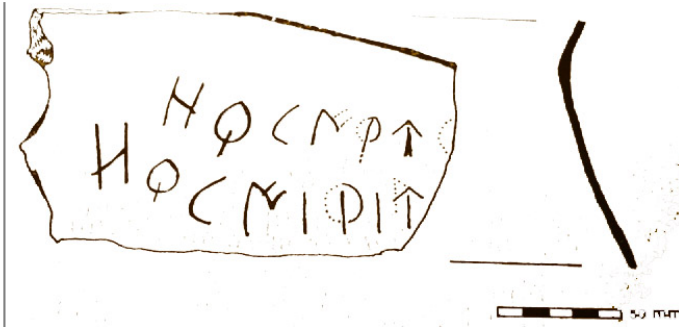

Créditos: Untermann

Créditos: Hernández Yllán