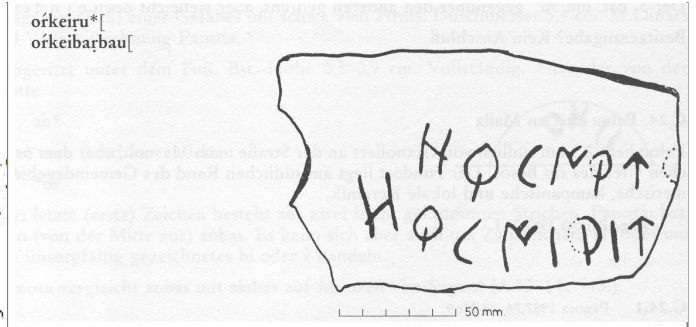

Créditos: Untermann