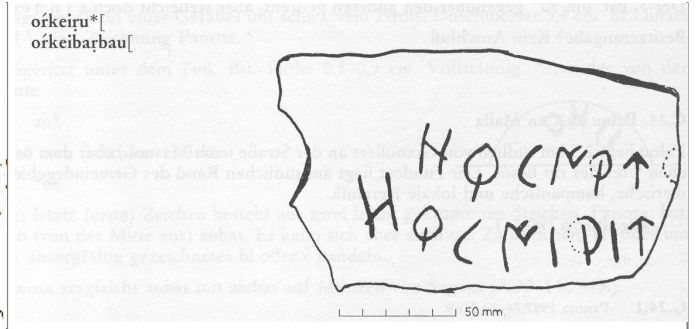

Créditos: Untermann