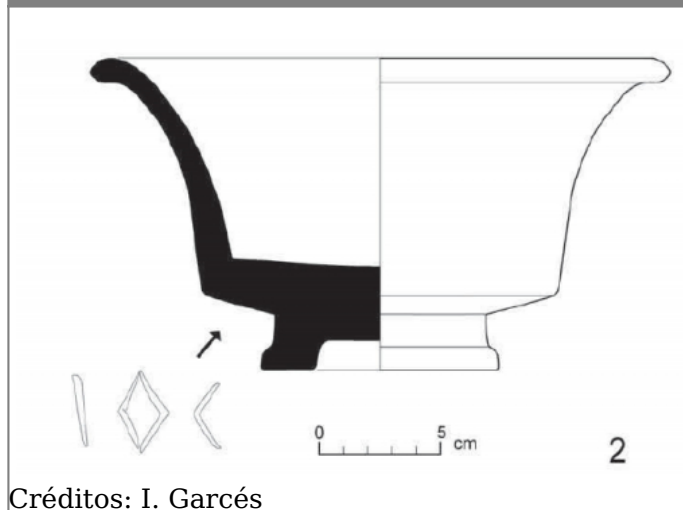

Citación: BDHespL.07.03, consulta: 24-06-2026

Ref. Hesperia: L.07.03

CABECERA			
REF. MLH:	D.11.	YACIMIENTO:	El Gebut B
MUNICIPIO:	Soses	PROVINCIA:	Lleida
N. INV.:	Desconocido	OBJETO:	C
TIPO YAC.:	HABITAT		
GENERALIDADES			
MATERIAL:	CERAMICA	TIPO:	Barniz negro de Cales
SOPORTE:	RECIPIENTE	FORMA:	Lamb. 2 / F 1222
TÉCNICA:	INCISION	DIRECCIÓN ESCRITURA:	DEXTROGIRA
NÚM. INSCRIPCIONES:	1	TIPO EPÍGRAFE:	PROPIEDAD
DIMENSIONES OBJETO:	6,3 H x 16 (diám. boca)	NÚM. LÍNEAS:	1
H. MÁX. LETRA:	15	H. MÍN. LETRA:	13
CONSERV. EPG:	Completa	CONS. ARQ:	B
RESPONS EPIGR:	JFJ	REVISORES:	VSV
RESPONS ARQUEOL.:	JFJ	REVISORES ARQ.:	VSV, DMC
TEXTO Y APARATO CRÍTICO			
TEXTO:	baŕke		
BIBLIOGRAFÍA			
ED. PRINCEPS:	Garcés Estallo 2013, 489-490 n.º 2, fig. 2.2		
BIBL. FILOL.:	Sabaté 2016, 59 § 16; Moncunill - Velaza 2019, 146		

ILUSTRACIONES

Créditos: I. Garcés