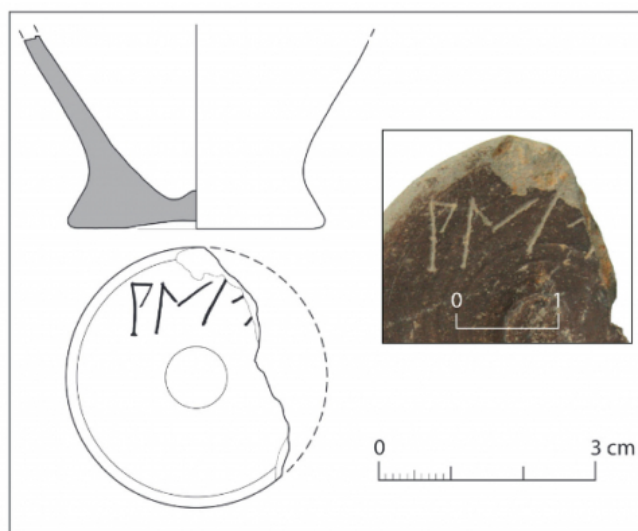

Citación: BDHespL.08.02, consulta: 23-06-2026

**Ref. Hesperia: L.08.02**

CABECERA			
<b>REF. MLH:</b>	D.	<b>YACIMIENTO:</b>	Ilerda
<b>MUNICIPIO:</b>	Lleida	<b>PROVINCIA:</b>	Lleida
<b>N. INV.:</b>	Arxiu Arqueològic de Lleida; N. Inv.: P82-961	<b>OBJETO:</b>	C
<b>TIPO YAC.:</b>	HABITAT		
GENERALIDADES			
<b>MATERIAL:</b>	CERAMICA	<b>TIPO:</b>	Gris
<b>SOPORTE:</b>	RECIPIENTE	<b>FORMA:</b>	Cubilete
<b>TÉCNICA:</b>	INCISION	<b>DIRECCIÓN ESCRITURA:</b>	DEXTROGIRA
<b>NÚM. INSCRIPCIONES:</b>	1	<b>TIPO EPÍGRAFE:</b>	PROPIEDAD
<b>DIMENSIONES OBJETO:</b>	3,5 (diám. base)	<b>DIMENSIONES INSCRIPCIÓN:</b>	Long. (1,5) cm
<b>NÚM. LÍNEAS:</b>	1	<b>H. MÁX. LETRA:</b>	8
<b>H. MÍN. LETRA:</b>	7	<b>CONSERV. EPG:</b>	Incompleta a la derecha
<b>CONS. ARQ:</b>	R	<b>RESPONS EPIGR:</b>	JFJ
<b>REVISORES:</b>	VSV	<b>RESPONS ARQUEOL.:</b>	JFJ
<b>REVISORES ARQ.:</b>	VSV		
TEXTO Y APARATO CRÍTICO			
<b>TEXTO:</b>	<b>bin++[---]</b>		
<b>APARATO CRÍTICO:</b>	<b>bin++</b> , <b>biñ+</b> Ed. princeps		
BIBLIOGRAFÍA			
<b>ED. PRINCEPS:</b>	Garcés Estallo 2013, 493 n. <sup>o</sup> 7, fig. 3.5		
<b>BIBL. FILOL.:</b>	Garcés Estallo 1991, 122 n. <sup>o</sup> 12, fig. 12.3; Sabaté 2016, 59 § 15; Garcés Estallo - Sabaté 2017, 247 n. <sup>o</sup> 13; Moncunill - Velaza 2019, 182		

**ILUSTRACIONES**

Figura 14. Fons de gobelet de ceràmica grisa.

Créditos: V. Sabaté