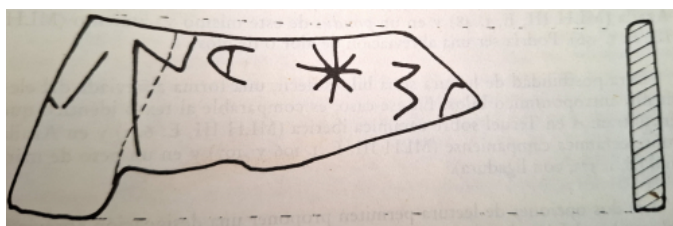

Citación: BDHespB.43.03, consulta: 23-06-2026

Ref. Hesperia: B.43.03

CABECERA

REF. MLH:	C.30.04.S1	YACIMIENTO:	La Cadira del Bisbe
MUNICIPIO:	Premià de Dalt	PROVINCIA:	Barcelona
OBJETO:	C		

GENERALIDADES

MATERIAL:	CERAMICA	TIPO:	Ibérica
SOPORTE:	RECIPIENTE	FORMA:	Plato
TÉCNICA:	INCISION	DIRECCIÓN ESCRITURA:	DEXTROGIRA
NÚM. INSCRIPCIONES:	1	TIPO EPÍGRAFE:	INDET.
NÚM. LÍNEAS:	1	CONSERV. EPG:	Incompleta por ambos lados
CONS. ARQ:	M	RESPONS EPIGR:	JCC
REVISORES:	ENI, VSV, NMM		

TEXTO Y APARATO CRÍTICO

TEXTO:	[---]+nkebos+[---]

BIBLIOGRAFÍA

ED. PRINCEPS:	Panosa 2001, n.º 9.3
BIBL. FILOL.:	Moncunill 2007, 333, 414; Moncunill 2010, 134; Moncunill - Velaza 2019, 469

ILUSTRACIONES

Créditos: Jordi Montlló