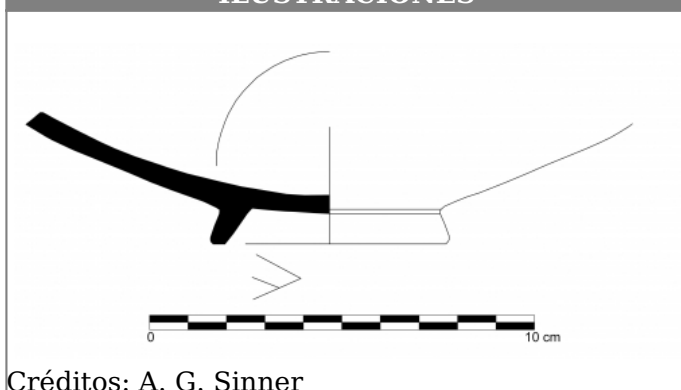

Citación: BDHespB.44.20, consulta: 28-05-2026

Ref. Hesperia: B.44.20

CABECERA			
REF. MLH:	C.07.	YACIMIENTO:	Can Bartomeu
MUNICIPIO:	Cabrera de Mar	PROVINCIA:	Barcelona
N. INV.:	Depósito municipal de Cabrera de Mar	OBJETO:	C
TIPO YAC.:	HABITAT		
GENERALIDADES			
MATERIAL:	CERAMICA	TIPO:	Campaniense A
SOPORTE:	RECIPIENTE	FORMA:	Lamb. 5
TÉCNICA:	INCISION	DIRECCIÓN ESCRITURA:	DEXTROGIRA
NÚM. INSCRIPCIONES:	1	TIPO EPÍGRAFE:	INDET.
NÚM. LÍNEAS:	1	CONSERV. EPG:	Incompleta por la izquierda
RESPONS EPIGR:	JFJ	REVISORES:	VSV, NMM
RESPONS ARQUEOL.:	JFJ		
TEXTO Y APARATO CRÍTICO			
TEXTO:	[---]+ka		
BIBLIOGRAFÍA			
ED. PRINCEPS:	Sinner - Ferrer i Jané 2016a		

ILUSTRACIONES

Créditos: A. G. Sinner