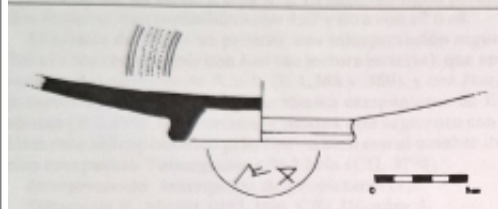

Citación: BDHespB.36.03, consulta: 22-06-2026

Ref. Hesperia: B.36.03

CABECERA	
REF. MLH:	C.31.01.S1
MUNICIPIO:	Sant Boi de Llobregat
N. INV.:	Ajuntament de Sant Boi
TIPO YAC.:	HABITAT
YACIMIENTO:	El Camí Vell del Llor
PROVINCIA:	Barcelona
OBJETO:	C
GENERALIDADES	
MATERIAL:	CERAMICA
SOPORTE:	RECIPIENTE
TÉCNICA:	INCISION
TIPO:	Campaniense B
FORMA:	Lamb. 5 / F2250
DIRECCIÓN ESCRITURA:	DEXTROGIRA
NÚM. INSCRIPCIONES:	1
TIPO EPÍGRAFE:	PROPIEDAD
DIMENSIONES OBJETO:	3 H; 9,6 Diam. base
DIMENSIONES INSCRIPCIÓN:	Long. 2,9
NÚM. LÍNEAS:	1
H. MÁX. LETRA:	1,4
H. MÍN. LETRA:	0,8
CONSERV. EPG:	Completa
RESPONS EPIGR:	ELM
REVISORES:	ENI, VSV, NMM
TEXTO Y APARATO CRÍTICO	
TEXTO:	iko
BIBLIOGRAFÍA	
ED. PRINCEPS:	Panosa 1993, 197-198 n.º 14.1
BIBL. FILOL.:	Panosa 1999, n.º 25a.1; Moncunill 2007, 182, 414; Moncunill 2010, 80; Moncunill - Velaza 2019, 319
BIBL. ARQUEOL.:	Molist 1985, lám. XVII; Molist 1989, lám. III núm. 558
ILUSTRACIONES	

Figura 57.

Figura 58.

Créditos: N. Molist