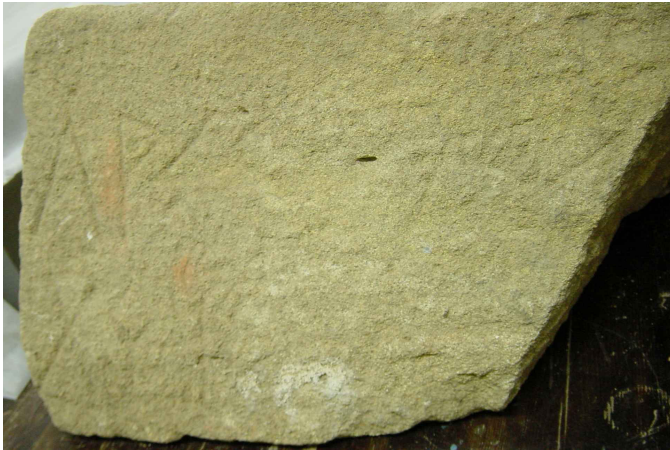

Citación: BDHespGI.10.08, consulta: 25-06-2026

Ref. Hesperia: GI.10.08

CABECERA	
REF. MLH:	C.01.27.S1
MUNICIPIO:	L'Escala
N. INV.:	MAC-Empúries; N. Inv.: 9423
TIPO YAC.:	HABITAT
GENERALIDADES	
MATERIAL:	PIEDRA
TÉCNICA:	INCISION
NÚM. INSCRIPCIONES:	1
CONSERV. EPG:	Incompleta a la derecha
REVISORES:	VSV
TEXTO Y APARATO CRÍTICO	
TEXTO:	lakeǎbela[---] koǎtikir[---]
BIBLIOGRAFÍA	
ED. PRINCEPS:	Velaza 2001a, 656-7
BIBL. FILOL.:	Velaza 2001a, 656-657 n.º 3.4; Rodríguez Ramos 2002e, 257, 261, 264, 271; Moncunill 2007, 223, 231, 405; Moncunill 2010, 90-91, 93; Simón Cornago 2013, P12; Rodríguez Ramos 2014, 128, 152, 172, 174, 213

ILUSTRACIONES

Créditos: MAC-Empúries