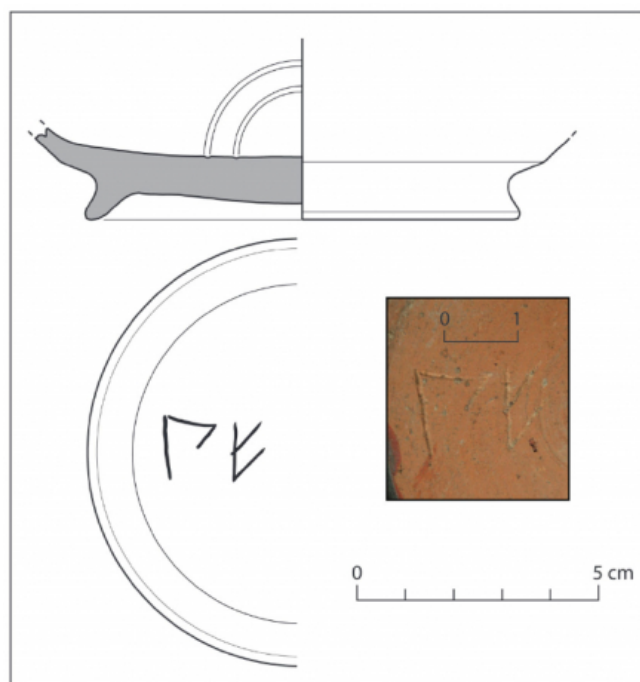

Citación: BDHespL.08.07, consulta: 25-06-2026

Ref. Hesperia: L.08.07

CABECERA			
REF. MLH:	D.	YACIMIENTO:	Ilerda
MUNICIPIO:	Lleida	PROVINCIA:	Lleida
N. INV.:	Arxiu Arqueològic de Lleida; N. Inv.: 97-INT.48-1133-9	OBJETO:	C
TIPO YAC.:	HABITAT		
GENERALIDADES			
MATERIAL:	CERAMICA	TIPO:	Barniz negro de Cales
SOPORTE:	RECIPIENTE	FORMA:	Lamb. 1
TÉCNICA:	INCISION	DIRECCIÓN ESCRITURA:	DEXTROGIRA
NÚM. INSCRIPCIONES:	1	TIPO EPÍGRAFE:	PROPIEDAD
DIMENSIONES OBJETO:	8,8 (diám. base)	DIMENSIONES INSCRIPCIÓN:	Long. 1,9 cm
NÚM. LÍNEAS:	1	H. MÁX. LETRA:	12
H. MÍN. LETRA:	11	CONSERV. EPG:	Completa
CONS. ARQ:	R	RESPONS EPIGR:	VSV
RESPONS ARQUEOL.:	VSV		
TEXTO Y APARATO CRÍTICO			
TEXTO:	bie		
BIBLIOGRAFÍA			
ED. PRINCEPS:	Garcés Estallo - Sabaté 2017, 241 n.º 3		
BIBL. FILOL.:	Velaza 2019a, n.º 12.3		

ILUSTRACIONES

Figura 4. Fons de copa de ceràmica de Cales.

Créditos: V. Sabaté