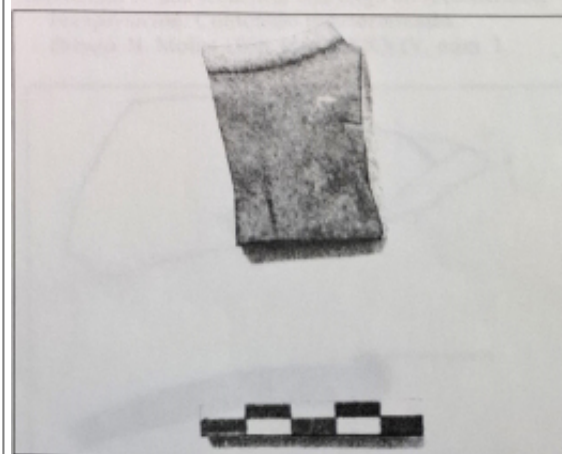

Citación: BDHespB.36.05, consulta: 25-06-2026

Ref. Hesperia: B.36.05

CABECERA	
REF. MLH:	C.31.09.S1
MUNICIPIO:	Sant Boi de Llobregat
N. INV.:	Ajuntament de Sant Boi, n.º LL-50-652
TIPO YAC.:	HABITAT
GENERALIDADES	
MATERIAL:	CERAMICA
SOPORTE:	Ánfora
TÉCNICA:	INCISION
NÚM. INSCRIPCIONES:	1
DIMENSIONES OBJETO:	0,9 H; 9 Diam. aprox. borde
NÚM. LÍNEAS:	1
CONSERV. EPG:	Incompleta por ambos lados
RESPONS EPIGR:	ELM
TEXTO Y APARATO CRÍTICO	
TEXTO:	[---]ba+[---]
BIBLIOGRAFÍA	
ED. PRINCEPS:	Panosa 1993, 198 n.º 14.2
BIBL. FILOL.:	Panosa 1999, n.º 25a.2; Moncunill 2007, 340, 415; Moncunill - Velaza 2019, 481
BIBL. ARQUEOL.:	Molist 1985, lám. CXXXV, n.º 3.
ILUSTRACIONES	

Figura 59.

Figura 60.

Créditos: N. Molist