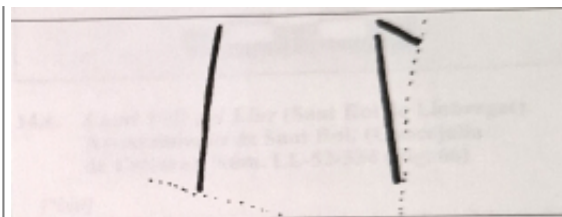

Citación: BDHespB.36.05, consulta: 25-06-2026

Ref. Hesperia: B.36.05

CABECERA	
REF. MLH:	C.31.09.S1
MUNICIPIO:	Sant Boi de Llobregat
N. INV.:	Ajuntament de Sant Boi, n.º LL-50-652
TIPO YAC.:	HABITAT
GENERALIDADES	
MATERIAL:	CERAMICA
SOPORTE:	Ánfora
TÉCNICA:	INCISION
NÚM. INSCRIPCIONES:	1
DIMENSIONES OBJETO:	0,9 H; 9 Diam. aprox. borde
NÚM. LÍNEAS:	1
CONSERV. EPG:	Incompleta por ambos lados
RESPONS EPIGR:	ELM
TEXTO Y APARATO CRÍTICO	
TEXTO:	[---]ba+[---]
BIBLIOGRAFÍA	
ED. PRINCEPS:	Panosa 1993, 198 n.º 14.2
BIBL. FILOL.:	Panosa 1999, n.º 25a.2; Moncunill 2007, 340, 415; Moncunill - Velaza 2019, 481
BIBL. ARQUEOL.:	Molist 1985, lám. CXXXV, n.º 3.
ILUSTRACIONES	