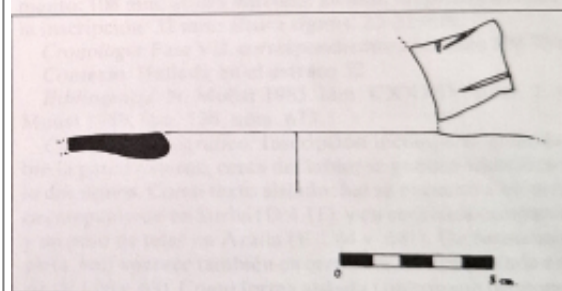

Citación: BDHespB.36.05, consulta: 25-06-2026

Ref. Hesperia: B.36.05

CABECERA	
REF. MLH:	C.31.09.S1
MUNICIPIO:	Sant Boi de Llobregat
N. INV.:	Ajuntament de Sant Boi, n.º LL-50-652
TIPO YAC.:	HABITAT
GENERALIDADES	
MATERIAL:	CERAMICA
SOPORTE:	Ánfora
TÉCNICA:	INCISION
NÚM. INSCRIPCIONES:	1
DIMENSIONES OBJETO:	0,9 H; 9 Diam. aprox. borde
NÚM. LÍNEAS:	1
CONSERV. EPG:	Incompleta por ambos lados
RESPONS EPIGR:	ELM
TEXTO Y APARATO CRÍTICO	
TEXTO:	[---]ba+[---]
BIBLIOGRAFÍA	
ED. PRINCEPS:	Panosa 1993, 198 n.º 14.2
BIBL. FILOL.:	Panosa 1999, n.º 25a.2; Moncunill 2007, 340, 415; Moncunill - Velaza 2019, 481
BIBL. ARQUEOL.:	Molist 1985, lám. CXXXV, n.º 3.
ILUSTRACIONES	

Figura 59.

Figura 60.

Créditos: N. Molist