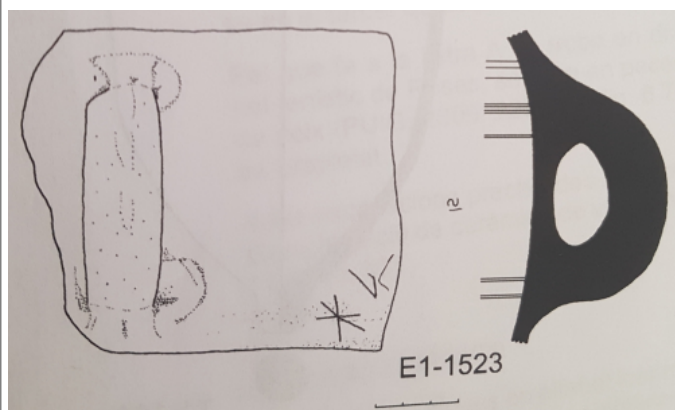

Citación: BDHespGI.17.06, consulta: 21-12-2024

Ref. Hesperia: GI.17.06

CABECERA			
REF. MLH:	C.	YACIMIENTO:	Montbarbat
MUNICIPIO:	Lloret de Mar	PROVINCIA:	Girona
N. INV.:	E1-1523	OBJETO:	C
TIPO YAC.:	HABITAT		
GENERALIDADES			
MATERIAL:	CERAMICA	TIPO:	Ibérica
SOPORTE:	RECIPIENTE	FORMA:	Ánfora, forma 3A
TÉCNICA:	INCISION	DIRECCIÓN ESCRITURA:	DEXTROGIRA
NÚM. INSCRIPCIONES:	1	TIPO EPÍGRAFE:	INDET.
NÚM. LÍNEAS:	1	H. MÁX. LETRA:	2
H. MÍN. LETRA:	1,4	CONS. ARQ:	R
RESPONS EPIGR:	JFJ	RESPONS ARQUEOL.:	JFJ
REVISORES ARQ.:	DMC		
TEXTO Y APARATO CRÍTICO			
TEXTO:	ta++		
BIBLIOGRAFÍA			
ED. PRINCEPS:	Ferrer i Jané - Vilà 2018		
ILUSTRACIONES			