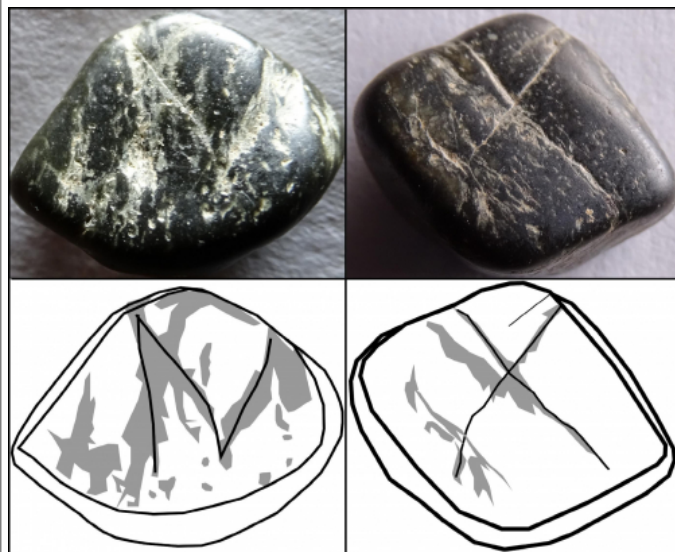

Citación: BDHespGI.17.07, consulta: 21-12-2024

Ref. Hesperia: GI.17.07

CABECERA

REF. MLH:	C.	YACIMIENTO:	Montbarbat
MUNICIPIO:	Lloret de Mar	PROVINCIA:	Girona
N. INV.:	E1-1795	OBJETO:	L
TIPO YAC.:	HABITAT		

GENERALIDADES

MATERIAL:	PIEDRA	TIPO:	Obsidiana negra
SOPORTE:	Ficha de juego	TÉCNICA:	INCISION
DIRECCIÓN	DEXTROGIRA	NÚM.	1
ESCRITURA:		INSCRIPCIONES:	
TIPO EPÍGRAFE:	INDET.	DIMENSIONES	1,3x0,6
NÚM. LÍNEAS:	1	OBJETO:	
CONS. ARQ:	B	H. MÁX. LETRA:	1
RESPONS ARQUEOL.:	JFJ	RESPONS EPIGR:	JFJ
		REVISORES ARQ.:	DMC

TEXTO Y APARATO CRÍTICO

TEXTO:	a) ta b) n

BIBLIOGRAFÍA

ED. PRINCEPS:	Ferrer i Jané - Vilà 2018

ILUSTRACIONES

Créditos: JFJ