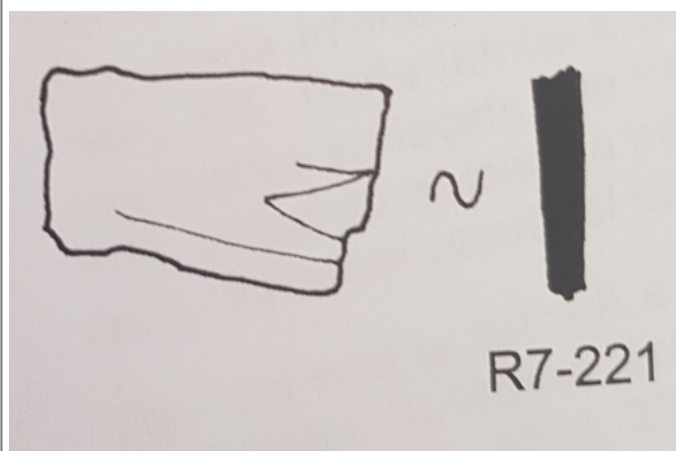

Citación: BDHespGI.17.09, consulta: 11-10-2025

Ref. Hesperia: GI.17.09

CABECERA			
REF. MLH:	C.	YACIMIENTO:	Montbarbat
MUNICIPIO:	Lloret de Mar	PROVINCIA:	Girona
N. INV.:	R7-221	OBJETO:	C
TIPO YAC.:	HABITAT		
GENERALIDADES			
MATERIAL:	CERAMICA	TIPO:	Gris de la costa catalana
SOPORTE:	RECIPIENTE	FORMA:	Indeterminada
TÉCNICA:	INCISION	DIRECCIÓN ESCRITURA:	DEXTROGIRA
NÚM. INSCRIPCIONES:	1	TIPO EPÍGRAFE:	INDET.
H. MÁX. LETRA:	1,8	H. MÍN. LETRA:	0,8
CONS. ARQ:	R	RESPONS EPIGR:	JFJ
RESPONS ARQUEOL.:	JFJ	REVISORES ARQ.:	DMC
TEXTO Y APARATO CRÍTICO			
TEXTO:	ban		
APARATO CRÍTICO:	<i>ban</i> , baki Fij alternativa, kiba Fij alternativa,		
BIBLIOGRAFÍA			
ED. PRINCEPS:	Ferrer i Jané - Vilà 2020		
ILUSTRACIONES			