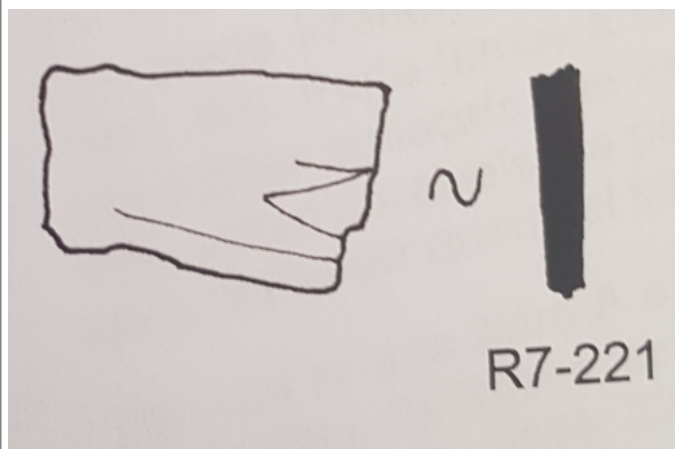

Citación: BDHespGI.17.09, consulta: 23-07-2024

Ref. Hesperia: GI.17.09

CABECERA	
REF. MLH:	C.
MUNICIPIO:	Lloret de Mar
N. INV.:	R7-221
TIPO YAC.:	HABITAT
YACIMIENTO:	Montbarbat
PROVINCIA:	Girona
OBJETO:	C
GENERALIDADES	
MATERIAL:	CERAMICA
TIPO:	Gris de la costa catalana
SOPORTE:	RECIPIENTE
FORMA:	Indeterminada
TÉCNICA:	INCISION
DIRECCIÓN ESCRITURA:	DEXTROGIRA
NÚM. INSCRIPCIONES:	1
TIPO EPÍGRAFE:	INDET.
H. MÁX. LETRA:	1,8
H. MÍN. LETRA:	0,8
CONS. ARQ:	R
RESPONS EPIGR:	JFJ
RESPONS ARQUEOL.:	JFJ
REVISORES ARQ.:	DMC
TEXTO Y APARATO CRÍTICO	
TEXTO:	ban
APARATO CRÍTICO:	<i>ban</i> , baki Fij alternativa, kiba Fij alternativa,
BIBLIOGRAFÍA	
ED. PRINCEPS:	Ferrer i Jané - Vilà 2018
ILUSTRACIONES	