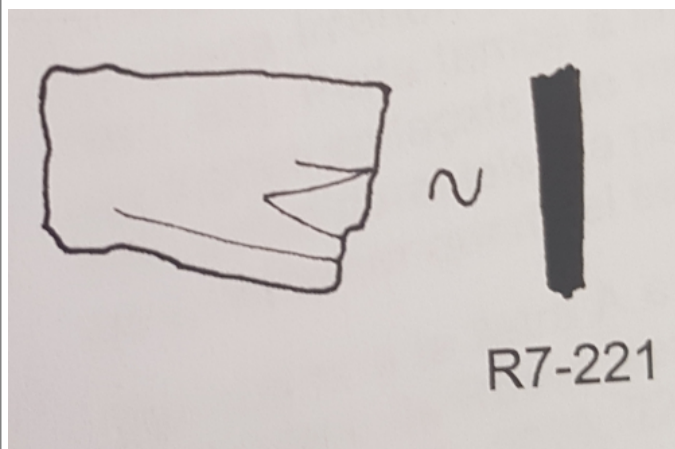

Citación: BDHespGI.17.09, consulta: 21-12-2024

Ref. Hesperia: GI.17.09

CABECERA			
REF. MLH:	C.	YACIMIENTO:	Montbarbat
MUNICIPIO:	Lloret de Mar	PROVINCIA:	Girona
N. INV.:	R7-221	OBJETO:	C
TIPO YAC.:	HABITAT		
GENERALIDADES			
MATERIAL:	CERAMICA	TIPO:	Gris de la costa catalana
SOPORTE:	RECIPIENTE	FORMA:	Indeterminada
TÉCNICA:	INCISION	DIRECCIÓN ESCRITURA:	DEXTROGIRA
NÚM. INSCRIPCIONES:	1	TIPO EPÍGRAFE:	INDET.
H. MÁX. LETRA:	1,8	H. MÍN. LETRA:	0,8
CONS. ARQ:	R	RESPONS EPIGR:	JFJ
RESPONS ARQUEOL.:	JFJ	REVISORES ARQ.:	DMC
TEXTO Y APARATO CRÍTICO			
TEXTO:	ban		
APARATO CRÍTICO:	<i>ban</i> , baki Fij alternativa, kiba Fij alternativa,		
BIBLIOGRAFÍA			
ED. PRINCEPS:	Ferrer i Jané - Vilà 2018		
ILUSTRACIONES			