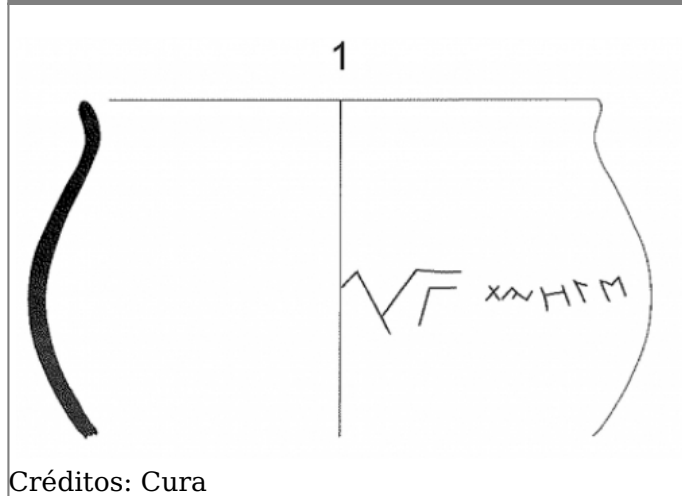

Citación: BDHespL.15.04, consulta: 25-06-2026

Ref. Hesperia: L.15.04

CABECERA			
REF. MLH:	D.06.	YACIMIENTO:	El Molí d'Espígol
MUNICIPIO:	Tornabous	PROVINCIA:	Lleida
N. INV.:	MAC-Barcelona	OBJETO:	C
TIPO YAC.:	HABITAT		
GENERALIDADES			
MATERIAL:	CERAMICA	TIPO:	Ibérica
SOPORTE:	RECIPIENTE	FORMA:	Olla
TÉCNICA:	INCISION	DIRECCIÓN ESCRITURA:	DEXTROGIRA
NÚM. INSCRIPCIONES:	1	TIPO EPÍGRAFE:	INDET.
NÚM. LÍNEAS:	1	CONSERV. EPG:	Incompleta a la izquierda
RESPONS EPIGR:	VSV	RESPONS ARQUEOL.:	VSV
TEXTO Y APARATO CRÍTICO			
TEXTO:	[---]šbaokil		
BIBLIOGRAFÍA			
ED. PRINCEPS:	Cura 2006, 139, 193 lám. 22.2		

ILUSTRACIONES

Créditos: Cura