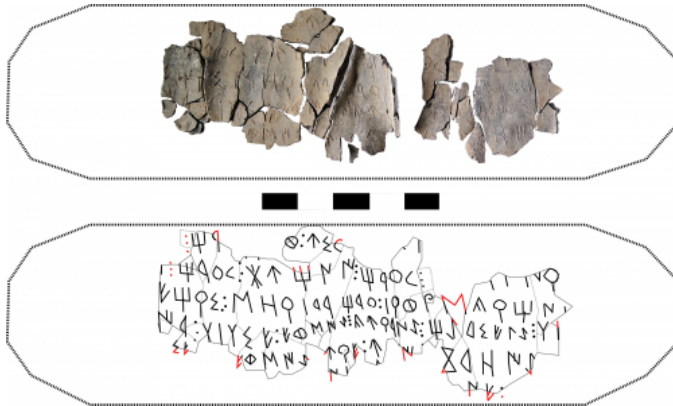

Citación: BDHespT.22.01, consulta: 28-05-2026

Ref. Hesperia: T.22.01

CABECERA

REF. MLH:	C.	YACIMIENTO:	Masies de Sant Miquel
MUNICIPIO:	Banyeres del Penedès	PROVINCIA:	Tarragona
N. INV.:	UB	OBJETO:	P
TIPO YAC.:	HABITAT		

GENERALIDADES

MATERIAL:	PLOMO	SOPORTE:	LAMINA/PLANCHA
DIRECCIÓN:	DEXTROGIRA	RESPONS EPIGR:	JFJ
ESCRITURA:			
REVISORES:	NMM		

TEXTO Y APARATO CRÍTICO

TEXTO:	[---]: tia+++[-]de:uske[---]++[---] [---]+: tiaguge:tautini:tiaguge:[---]++ir[---] [---]etiárs:śorbaratiagu:baŗdebiśgartin+[---] [---]ia:m̄bam̄se:edeśigi:gauŗangi:tigirselgi:m̄ba[---] [---]se[---]edeśigi [:][-]uŗe:u+i+[:]gororigi[---] [---]+[---]n+[-]+[---]+e+[---]

BIBLIOGRAFÍA

ED. PRINCEPS:	Ferrer i Jané et al. 2023
BIBL. FILOL.:	Ferrer i Jané 2025b

ILUSTRACIONES

Créditos: JFJ