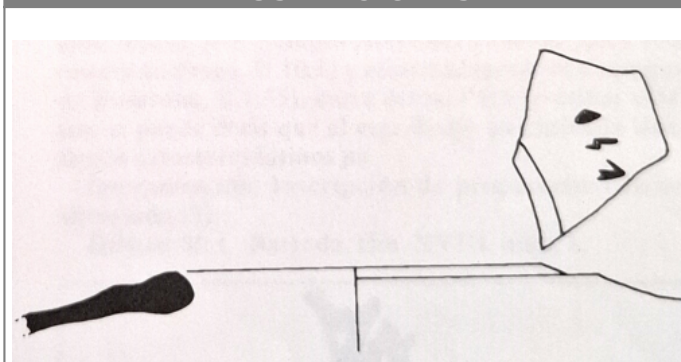

Citación: BDHespB.36.06, consulta: 27-05-2026

Ref. Hesperia: B.36.06

CABECERA			
REF. MLH:	C.31.02.S1	YACIMIENTO:	El Camí Vell del Llor
MUNICIPIO:	Sant Boi de Llobregat	PROVINCIA:	Barcelona
N. INV.:	Ajuntament de Sant Boi, n.º LL-50-801	OBJETO:	C
TIPO YAC.:	HABITAT		
GENERALIDADES			
MATERIAL:	CERAMICA	TIPO:	Ibérica de la costa catalana
SOPORTE:	Ánfora	FORMA:	Indet.
TÉCNICA:	INCISION	DIRECCIÓN ESCRITURA:	DEXTROGIRA
NÚM. INSCRIPCIONES:	1	TIPO EPÍGRAFE:	INDET.
DIMENSIONES OBJETO:	2 H; 19,9 Diam. aprox. borde	DIMENSIONES INSCRIPCIÓN:	Long. mx. 2,25
NÚM. LÍNEAS:	1	H. MÁX. LETRA:	0,9
H. MÍN. LETRA:	0,8	CONSERV. EPG:	Incompleta por la izquierda
CONS. ARQ:	M	RESPONS EPIGR:	ELM
REVISORES:	ENI, VSV, NMM		
TEXTO Y APARATO CRÍTICO			
TEXTO:	[---]esa		
BIBLIOGRAFÍA			
ED. PRINCEPS:	Panosa 1993, 199 n.º 14.4		
BIBL. FILOL.:	Velaza 1991, n.º 236; Silgo 1994, 167; Panosa 1999, n.º 25a.4; Moncunill - Velaza 2019, 506		
BIBL. ARQUEOL.:	Molist 1985, lám. CXXXV, n.º 2.		

ILUSTRACIONES

Créditos: N. Molist