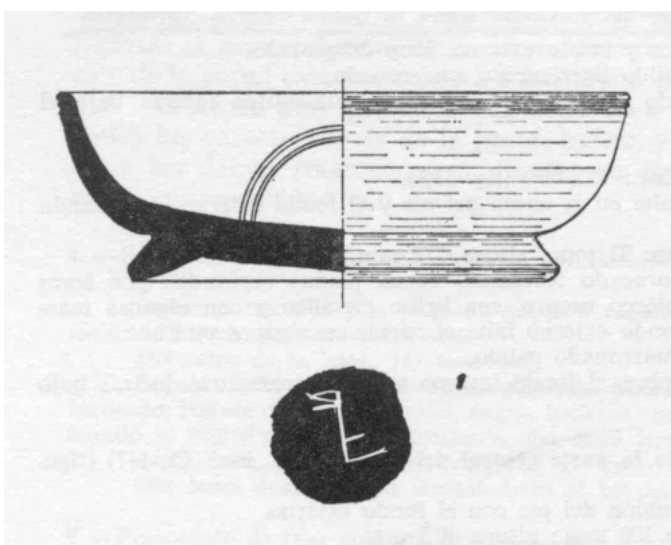

Citación: BDHespB.41.52, consulta: 23-06-2026

Ref. Hesperia: B.41.52

CABECERA			
REF. MLH:	C.	YACIMIENTO:	Baetulo
MUNICIPIO:	Badalona	PROVINCIA:	Barcelona
N. INV.:	Museu de Badalona CT 146 (3421)	TIPO YAC.:	HABITAT
GENERALIDADES			
MATERIAL:	CERAMICA	SOPORTE:	RECIPIENTE
TÉCNICA:	INCISION	DIRECCIÓN	DEXTROGIRA
		ESCRITURA:	
NÚM. LÍNEAS:	1	RESPONS EPIGR:	JFJ
RESPONS ARQUEOL.:	JFJ		
TEXTO Y APARATO CRÍTICO			
TEXTO:	kas		
BIBLIOGRAFÍA			
ED. PRINCEPS:	Torra 2011, 2421		

ILUSTRACIONES

Créditos: J. Guitart