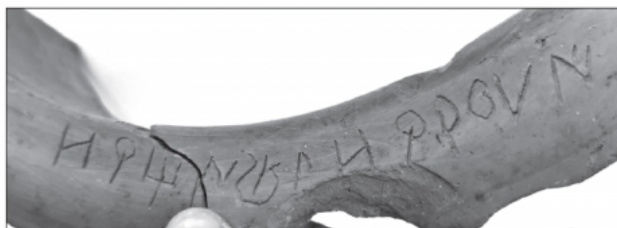

Citación: BDHespB.20.19, consulta: 28-05-2026

Ref. Hesperia: B.20.19

CABECERA			
REF. MLH:	C.12	YACIMIENTO:	El Turó de Ca n'Oliver
MUNICIPIO:	Cerdanyola del Vallès	PROVINCIA:	Barcelona
OBJETO:	cálato	TIPO YAC.:	HABITAT
GENERALIDADES			
MATERIAL:	CERAMICA	SOPORTE:	RECIPIENTE
FORMA:	cálato	TÉCNICA:	INCISION
TIPO EPÍGRAFE:	FIRMA ARTES.	RESPONS EPIGR:	NMM
TEXTO Y APARATO CRÍTICO			
TEXTO:	or̄dinbeloʳarmí [---]niʳban		
BIBLIOGRAFÍA			
ED. PRINCEPS:	Francès-Moncunill 2024		

ILUSTRACIONES

Figs. 4a i 4b. Imatge general i dibuix de la nova inscripció sobre cálato

Créditos: N. Moncunill