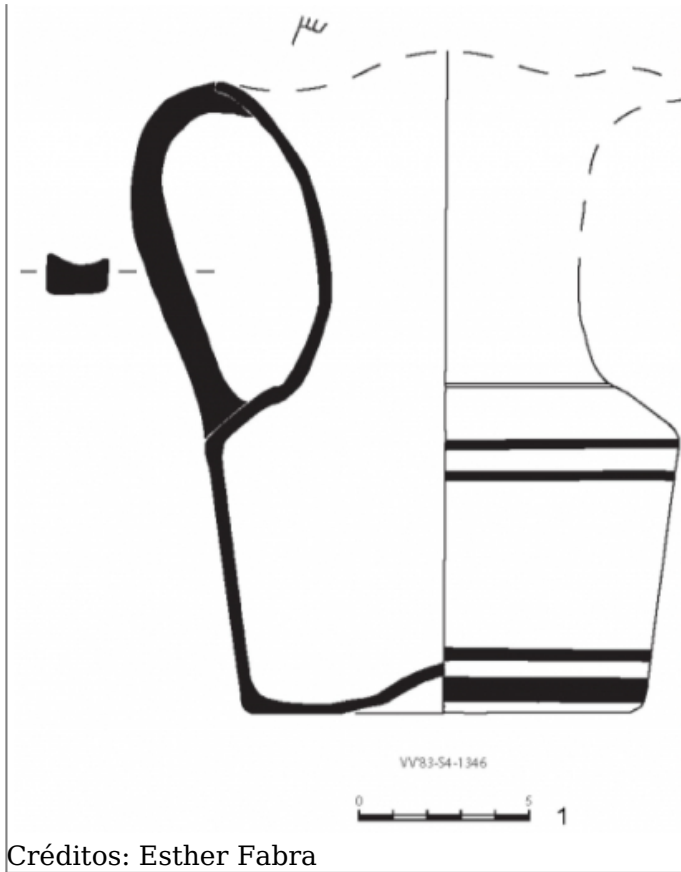

Créditos: Esther Fabra