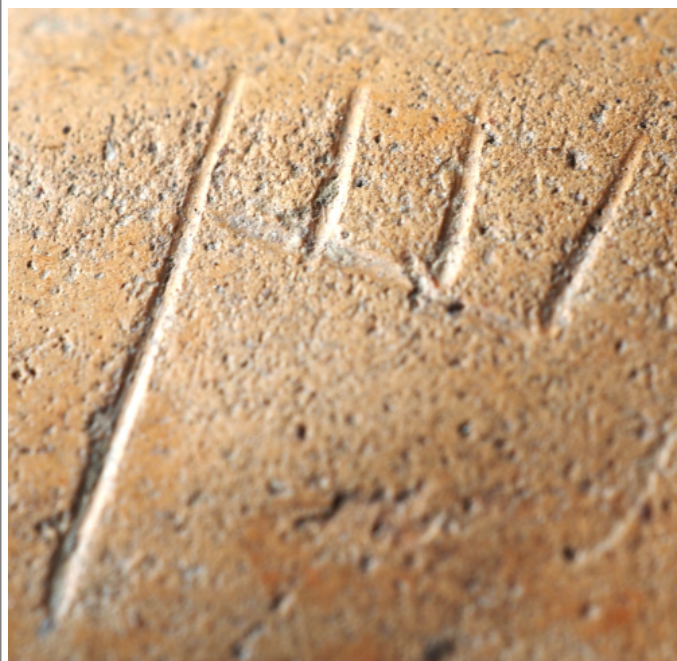

Citación: BDHespT.03.08, consulta: 28-05-2026

Ref. Hesperia: T.03.08

CABECERA			
REF. MLH:	C.	YACIMIENTO:	El Vilar
MUNICIPIO:	Valls	PROVINCIA:	Tarragona
OBJETO:	C	TIPO YAC.:	HABITAT
GENERALIDADES			
MATERIAL:	CERAMICA	SOPORTE:	RECIPIENTE
TÉCNICA:	INCISION	DIRECCIÓN ESCRITURA:	DEXTROGIRA
NÚM. INSCRIPCIONES:	1	TIPO EPÍGRAFE:	INDET.
RESPONS EPIGR:	JFJ	RESPONS ARQUEOL.:	JFJ
TEXTO Y APARATO CRÍTICO			
TEXTO:	i		
BIBLIOGRAFÍA			
ED. PRINCEPS:	Ferrer i Jané 2024c		
ILUSTRACIONES			