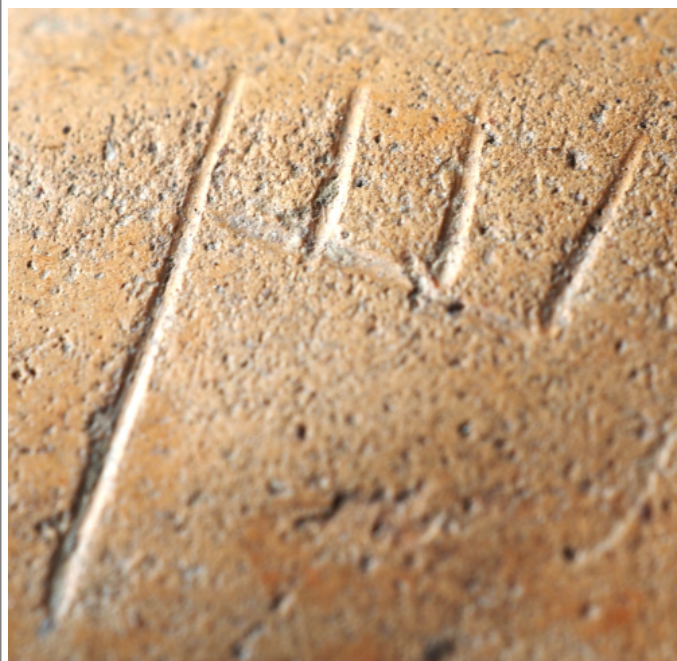

Citación: BDHespT.03.08, consulta: 23-06-2026

Ref. Hesperia: T.03.08

CABECERA			
REF. MLH:	C.	YACIMIENTO:	El Vilar
MUNICIPIO:	Valls	PROVINCIA:	Tarragona
OBJETO:	C	TIPO YAC.:	HABITAT
GENERALIDADES			
MATERIAL:	CERAMICA	SOPORTE:	RECIPIENTE
TÉCNICA:	INCISION	DIRECCIÓN ESCRITURA:	DEXTROGIRA
NÚM. INSCRIPCIONES:	1	TIPO EPÍGRAFE:	INDET.
RESPONS EPIGR:	JFJ	RESPONS ARQUEOL.:	JFJ
TEXTO Y APARATO CRÍTICO			
TEXTO:	i		
BIBLIOGRAFÍA			
ED. PRINCEPS:	Ferrer i Jané 2024c		
ILUSTRACIONES			