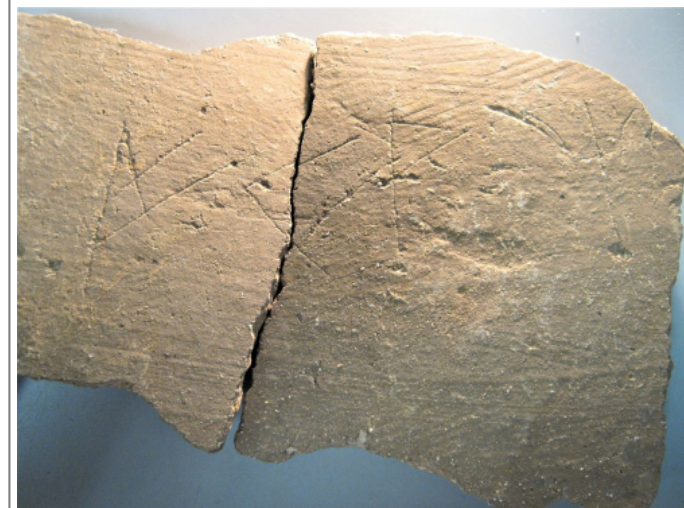

Citación: BDHespB.45.04, consulta: 25-06-2026

Ref. Hesperia: B.45.04

CABECERA	
REF. MLH:	C.
MUNICIPIO:	Mataró
GENERALIDADES	
MATERIAL:	CERAMICA
TÉCNICA:	INCISION
RESPONS ARQUEOL.:	JFJ
TEXTO Y APARATO CRÍTICO	
TEXTO:	ikeadin
BIBLIOGRAFÍA	
ED. PRINCEPS:	Ferrer i Jané et al. 2023b
ILUSTRACIONES	

YACIMIENTO: Iluro
PROVINCIA: Barcelona

SOPORTE: RECIPIENTE
RESPONS EPIGR: JFJ

Créditos: JFJ